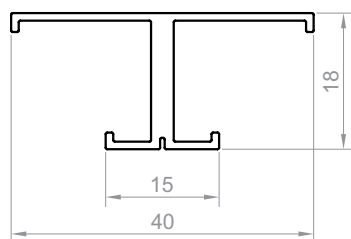

P9-1

Kod produktu: 869102
Kod EAN: 5904996207427

TYP PROFILU

nawierzchniowy

SZEROKOŚĆ TAŚMY LED

do 12 mm

WERSJE KOLORYSTYCZNE

srebrny anodowany
biały lakierowany
czarny lakierowany
graft lakierowany
inne na zamówienie

DŁUGOŚCI

1000 mm
2000 mm
3000-6000 mm (na zamówienie)

RYSUNEK TECHNICZNY Z WYMIARAMI

1:1

INSTRUKCJA MONTAŻU

 taśma TESA

MONTAŻ

taśma montażowa