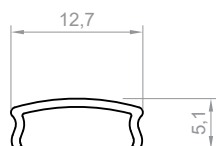

P7-1

Kod produktu: 867102
Kod EAN: 5904996207298

TYP PROFILU

kątowny

SZEROKOŚĆ TAŚMY LED

do 12 mm

WERSJE KOLORYSTYCZNE

srebrny anodowany
biały lakierowany
złoty lakierowany
czarny lakierowany
graft lakierowany
inne na zamówienie

DŁUGOŚCI

1000 mm
2000 mm
3000 mm
4000-6000 mm (na zamówienie)

RYSUNEK TECHNICZNY Z WYMIARAMI

INSTRUKCJA MONTAŻU

 klej

OSŁONKI (WCISKANE NA KLIK)

C1

C4