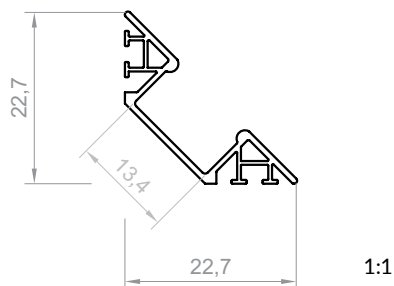

P7-1

Kod produktu: 867102
Kod EAN: 5904996207298

TYP PROFILU

kątowny

SZEROKOŚĆ TAŚMY LED

do 12 mm

WERSJE KOLORYSTYCZNE

srebrny anodowany
biały lakierowany
złoty lakierowany
czarny lakierowany
graft lakierowany
inne na zamówienie

DŁUGOŚCI

1000 mm
2000 mm
3000 mm
4000-6000 mm (na zamówienie)

RYSUNEK TECHNICZNY Z WYMIARAMI

INSTRUKCJA MONTAŻU

 klej

OSŁONKI (WCISKANE NA KLIK)

C1

C4