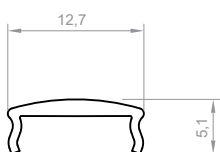

DŁUGOŚCI

1000 mm
2000 mm
3000 mm
4000-6000 mm (na zamówienie)

RYSUNEK TECHNICZNY Z WYMIARAMI

INSTRUKCJA MONTAŻU

 klej

OSŁONKI (WCISKANE NA KLIK)

C1

C4