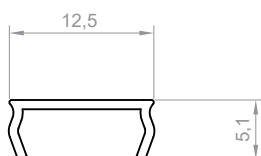

P7-1

Kod produktu: 867102
Kod EAN: 5904996207298

TYP PROFILU

kątowny

SZEROKOŚĆ TAŚMY LED

do 12 mm

WERSJE KOLORYSTYCZNE

srebrny anodowany
biały lakierowany
złoty lakierowany
czarny lakierowany
graft lakierowany
inne na zamówienie

DŁUGOŚCI

1000 mm
2000 mm
3000 mm
4000-6000 mm (na zamówienie)

RYSUNEK TECHNICZNY Z WYMIARAMI

INSTRUKCJA MONTAŻU

klej

OSŁONKI (WCISKANE NA KLIK)

C1

C4

C11

C13

C22

ZASŁEPKI

zasłepki tworzywowe P7-1+C1/C4

zasłepki tworzywowe P7-1+C13

MONTAŻ

klej