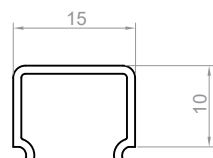

P7-1

Kod produktu: 867102
Kod EAN: 5904996207298

TYP PROFILU

kątowny

SZEROKOŚĆ TAŚMY LED

do 12 mm

WERSJE KOLORYSTYCZNE

srebrny anodowany
biały lakierowany
złoty lakierowany
czarny lakierowany
graft lakierowany
inne na zamówienie

DŁUGOŚCI

1000 mm
2000 mm
3000 mm
4000-6000 mm (na zamówienie)

RYSUNEK TECHNICZNY Z WYMIARAMI

INSTRUKCJA MONTAŻU

 klej

OSŁONKI (WCISKANE NA KLIK)

C1

C4

C11

C13

C22

ZASŁEPKI

zasłepki tworzywowe P7-1+C1/C4

zasłepki tworzywowe P7-1+C13

MONTAŻ

klej