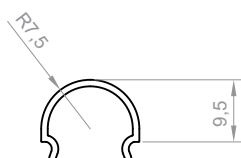

DŁUGOŚCI

1000 mm
2000 mm
3000 mm
4000-6000 mm (na zamówienie)

RYSUNEK TECHNICZNY Z WYMIARAMI

INSTRUKCJA MONTAŻU

 klej

OSŁONKI (WCISKANE NA KLIK)

C1

C4

C11

C13

C22

ZASŁEPKI

zasłepki tworzywowe P7-1+C1/C4

zasłepki tworzywowe P7-1+C13

MONTAŻ

klej