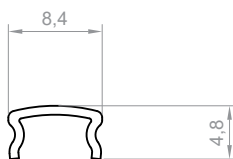

OSŁONKI (WCISKANE NA KLIK)

C10