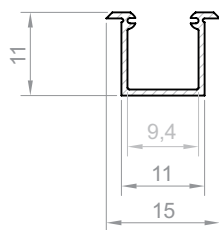

P6-6

Kod produktu: 866602
Kod EAN: 5904996215323

TYP PROFILU

wpuszczany

SZEROKOŚĆ TAŚMY LED

do 12 mm

WERSJE KOLORYSTYCZNE

srebrny anodowany
biały lakierowany
czarny lakierowany
graft lakierowany
inne na zamówienie

DŁUGOŚCI

1000 mm
2000 mm
3000 mm
4000-6000 mm (na zamówienie)

RYСУNEK TECHNICZNY Z WYMIARAMI

1:1

INSTRUKCJA MONTAŻU

taśma TESA

klej

OSŁONKI (WCISKANE NA KLIK)

C10

ZASŁEPKI

zaślepki tworzywowe P6-6+C10

MONTAŻ

taśma montażowa

klej

P6-6