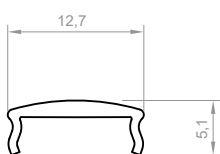

P6-2.5

Kod produktu: 86620502
Kod EAN: 5904996213411

TYP PROFILU

wpuszczany

SZEROKOŚĆ TAŚMY LED

do 12 mm

WERSJE KOLORYSTYCZNE

srebrny anodowany
biały lakierowany
czarny lakierowany
graft lakierowany
inne na zamówienie

DŁUGOŚCI

1000 mm
2000 mm
3000 mm
4000-6000 mm (na zamówienie)

RYСУNEK TECHNICZNY Z WYMIARAMI

INSTRUKCJA MONTAŻU

taśma TESA

klej

OSŁONKI (WCISKANE NA KLIK)

C1

C4

C11

C13

C22

ZASŁEPKI

zaślepki tworzywowe P6-2.5+C13

MONTAŻ

taśma montażowa

klej