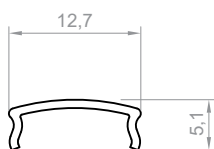

DŁUGOŚCI

1000 mm
2000 mm
3000 mm
4000-6000 mm (na zamówienie)

RYСУNEK TECHNICZNY Z WYMIARAMI

INSTRUKCJA MONTAŻU

taśma TESA

klej

OSŁONKI (WCISKANE NA KLIK)

C1