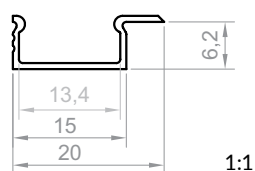

P6-2.5

Kod produktu: 86620502
Kod EAN: 5904996213411

TYP PROFILU

wpuszczany

SZEROKOŚĆ TAŚMY LED

do 12 mm

WERSJE KOLORYSTYCZNE

srebrny anodowany
biały lakierowany
czarny lakierowany
graft lakierowany
inne na zamówienie

DŁUGOŚCI

1000 mm
2000 mm
3000 mm
4000-6000 mm (na zamówienie)

RYСУNEK TECHNICZNY Z WYMIARAMI

INSTRUKCJA MONTAŻU

taśma TESA

klej

OSŁONKI (WCISKANE NA KLIK)

C1

C4

C11

C13

C22

ZASŁEPKI

zaślepki tworzywowe P6-2.5+C13

MONTAŻ

taśma montażowa