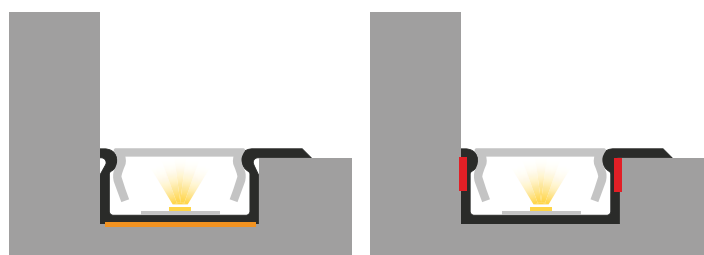

P6-2.5

Kod produktu: 86620502
Kod EAN: 5904996213411

TYP PROFILU

wpuszczany

SZEROKOŚĆ TAŚMY LED

do 12 mm

WERSJE KOLORYSTYCZNE

srebrny anodowany
biały lakierowany
czarny lakierowany
graft lakierowany
inne na zamówienie

DŁUGOŚCI

1000 mm
2000 mm
3000 mm
4000-6000 mm (na zamówienie)

RYСУNEK TECHNICZNY Z WYMIARAMI

INSTRUKCJA MONTAŻU

taśma TESA

klej

OSŁONKI (WCISKANE NA KLIK)

C1