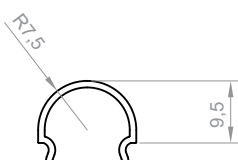

DŁUGOŚCI

1000 mm
2000 mm
3000 mm
4000-6000 mm (na zamówienie)

RYСУNEK TECHNICZNY Z WYMIARAMI

INSTRUKCJA MONTAŻU

taśma TESA

klej

OSŁONKI (WCISKANE NA KLIK)

C1

C4

C11

C13

C22

ZASŁEPKI

zaślepki tworzywowe P6-2.5+C13

MONTAŻ

taśma montażowa