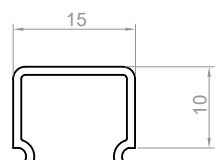

DŁUGOŚCI

1000 mm
2000 mm
3000 mm
4000-6000 mm (na zamówienie)

RYСУNEK TECHNICZNY Z WYMIARAMI

INSTRUKCJA MONTAŻU

taśma TESA

klej

OSŁONKI (WCISKANE NA KLIK)

C1

C4

C11

C13

C22

ZASŁEPKI

zaślepki tworzywowe P6-2.5+C13

MONTAŻ

taśma montażowa