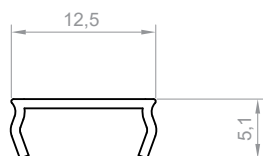

P6-2.5

Kod produktu: 86620502
Kod EAN: 5904996213411

TYP PROFILU

wpuszczany

SZEROKOŚĆ TAŚMY LED

do 12 mm

WERSJE KOLORYSTYCZNE

srebrny anodowany
biały lakierowany
czarny lakierowany
graft lakierowany
inne na zamówienie

DŁUGOŚCI

1000 mm
2000 mm
3000 mm
4000-6000 mm (na zamówienie)

RYСУNEK TECHNICZNY Z WYMIARAMI

INSTRUKCJA MONTAŻU

taśma TESA

klej

OSŁONKI (WCISKANE NA KLIK)

C1

C4

C11

C13

C22

ZASŁEPKI

zaślepki tworzywowe P6-2.5+C13

MONTAŻ

taśma montażowa

klej