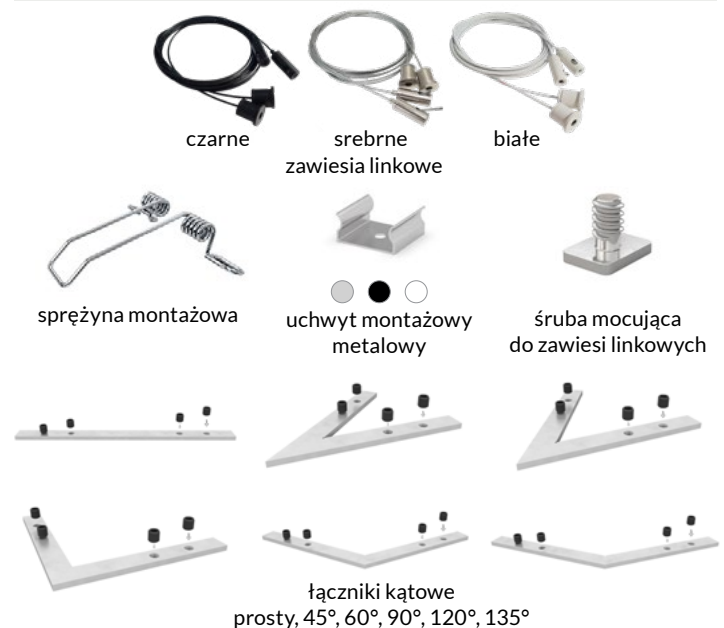

P5-4

Kod produktu: 865402
Kod EAN: 5904996215361

TYP PROFILU	SZEROKOŚĆ TAŚMY LED
nawierzchniowy	do 12 mm
WERSJE KOLORYSTYCZNE	DŁUGOŚCI
srebrny anodowany biały lakierowany złoty lakierowany czarny lakierowany graft lakierowany inne na zamówienie	1000 mm 2000 mm 3000 mm 4000-6000 mm (na zamówienie)

RYSUNEK TECHNICZNY Z WYMIARAMI

INSTRUKCJA MONTAŻU

OSŁONKI (WCISKANE NA KLIK)

ZASŁEPKI

zaślepki tworzywowe P5-4+C13

MONTAŻ

P5-4