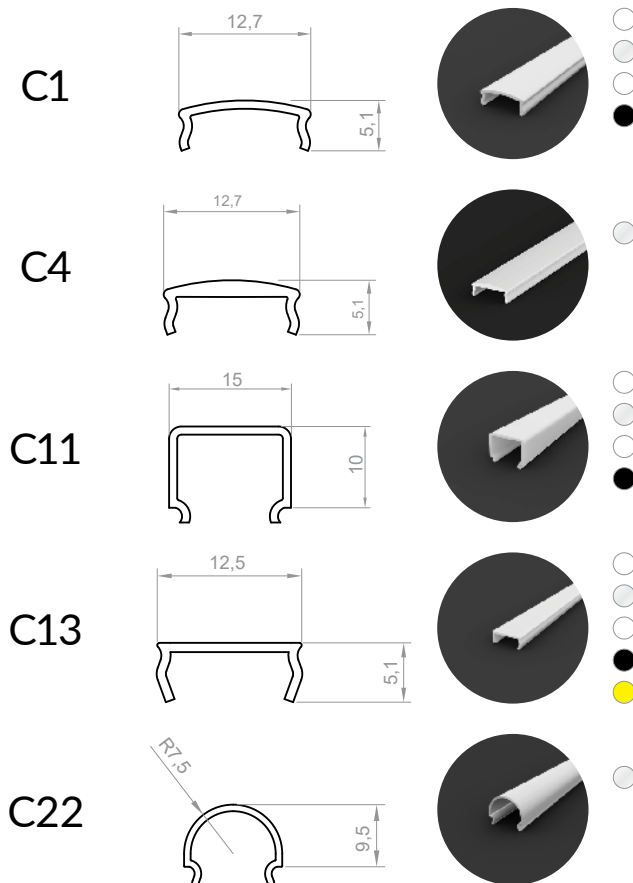

P5-4

Kod produktu: 865402
Kod EAN: 5904996215361

TYP PROFILU	SZEROKOŚĆ TAŚMY LED
nawierzchniowy	do 12 mm
WERSJE KOLORYSTYCZNE	DŁUGOŚCI
srebrny anodowany biały lakierowany złoty lakierowany czarny lakierowany graft lakierowany inne na zamówienie	1000 mm 2000 mm 3000 mm 4000-6000 mm (na zamówienie)

RYSUNEK TECHNICZNY Z WYMIARAMI

INSTRUKCJA MONTAŻU

OSŁONKI (WCISKANE NA KLIK)

ZASŁEPKI

zaślepki tworzywowe P5-4+C13

MONTAŻ

P5-4