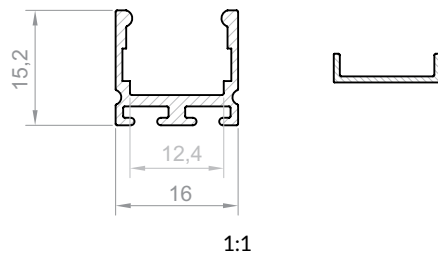

P5-4

Kod produktu: 865402
Kod EAN: 5904996215361

TYP PROFILU	SZEROKOŚĆ TAŚMY LED
nawierzchniowy	do 12 mm
WERSJE KOLORYSTYCZNE	DŁUGOŚCI
srebrny anodowany biały lakierowany złoty lakierowany czarny lakierowany graft lakierowany inne na zamówienie	1000 mm 2000 mm 3000 mm 4000-6000 mm (na zamówienie)

RYSUNEK TECHNICZNY Z WYMIARAMI

INSTRUKCJA MONTAŻU

OSŁONKI (WCISKANE NA KLIK)

ZASŁEPKI

zaślepki tworzywowe P5-4+C13

MONTAŻ

P5-4