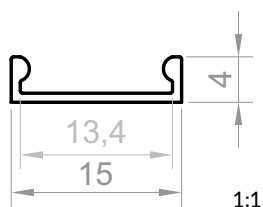

## SZEROKOŚĆ TAŚMY LED

do 12 mm

## DŁUGOŚCI

1000 mm  
2000 mm  
3000 mm  
4000-6000 mm (na zamówienie)

## RYСУNEK TECHNICZNY Z WYMIARAMI