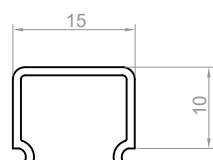

## DŁUGOŚCI

1000 mm  
2000 mm  
3000 mm  
4000-6000 mm (na zamówienie)

## RYСУNEK TECHNICZNY Z WYMIARAMI

## INSTRUKCJA MONTAŻU

 taśma TESA

## OSŁONKI (WCISKANE NA KLIK)

C1

C4

C11

C13

C22