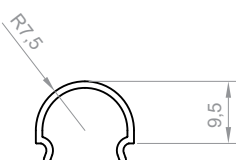

## DŁUGOŚCI

1000 mm  
2000 mm  
3000 mm  
4000-6000 mm (na zamówienie)

## RYСУNEK TECHNICZNY Z WYMIARAMI

## INSTRUKCJA MONTAŻU

 taśma TESA

## OSŁONKI (WCISKANE NA KLIK)

C1

C4

C11

C13

C22