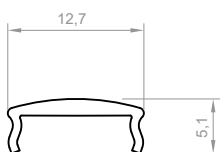

P4-3

Kod produktu: 864302
Kod EAN: 5904996206642

TYP PROFILU

nawierzchniowy

SZEROKOŚĆ TAŚMY LED

do 12 mm

WERSJE KOLORYSTYCZNE

srebrny anodowany
biały lakierowany
czarny lakierowany
graft lakierowany
inne na zamówienie

DŁUGOŚCI

1000 mm
2000 mm
3000 mm
4000-6000 mm (na zamówienie)

RYСУNEK TECHNICZNY Z WYMIARAMI

INSTRUKCJA MONTAŻU

taśma TESA

OSŁONKI (WCISKANE NA KLIK)

C1

C4

C11

C13

C22

ZASŁEPKI

zaślepki tworzywowe P4-3+C1/C4

zaślepki tworzywowe P4-3+C11

zaślepki tworzywowe P4-3+C22

MONTAŻ

taśma montażowa