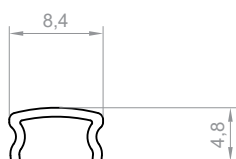

DŁUGOŚCI

1000 mm
 2000 mm
 3000 mm
 4000-6000 mm (na zamówienie)

RYSUNEK TECHNICZNY Z WYMIARAMI

1:1

INSTRUKCJA MONTAŻU

 taśma TESA

OSŁONKI (WCISKANE NA KLIK)

C10