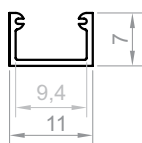

P4-2

Kod produktu: 864202
 Kod EAN: 5904996206536

TYP PROFILU

nawierzchniowy

SZEROKOŚĆ TAŚMY LED

do 8 mm

WERSJE KOLORYSTYCZNE

srebrny anodowany
 biały lakierowany
 czarny lakierowany
 czarny anodowany
 grafit lakierowany
 inne na zamówienie

DŁUGOŚCI

1000 mm
 2000 mm
 3000 mm
 4000-6000 mm (na zamówienie)

RYSUNEK TECHNICZNY Z WYMIARAMI

1:1

INSTRUKCJA MONTAŻU

 taśma TESA

OSŁONKI (WCISKANE NA KLIK)

C10

ZASŁEPKI

zaślepki tworzywowe P4-2+C10

MONTAŻ

uchwyt montażowy metalowy

taśma montażowa

P4-2