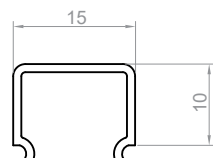

P4-1

Kod produktu: 864102
Kod EAN: 5904996206406

TYP PROFILU

nawierzchniowy

SZEROKOŚĆ TAŚMY LED

do 12 mm

WERSJE KOLORYSTYCZNE

srebrny anodowany
biały lakierowany
złoty lakierowany
czarny lakierowany
czarny anodowany
grafit lakierowany
surowe aluminium
inne na zamówienie

DŁUGOŚCI

1000 mm
2000 mm
3000 mm
4000-6000 mm (na zamówienie)

RYSUNEK TECHNICZNY Z WYMIARAMI

1:1

INSTRUKCJA MONTAŻU

 taśma TESA

OSŁONKI (WCISKANE NA KLIK)

C1

C4

C11

C13

C22

ZASŁEPKI

zaślepki tworzywowe P4-1+C1/C4

zaślepki tworzywowe P4-1+C11

zaślepki tworzywowe P4-1+C13