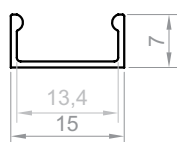

P4-1

Kod produktu: 864102
Kod EAN: 5904996206406

TYP PROFILU

nawierzchniowy

SZEROKOŚĆ TAŚMY LED

do 12 mm

WERSJE KOLORYSTYCZNE

srebrny anodowany
biały lakierowany
złoty lakierowany
czarny lakierowany
czarny anodowany
grafit lakierowany
surowe aluminium
inne na zamówienie

DŁUGOŚCI

1000 mm
2000 mm
3000 mm
4000-6000 mm (na zamówienie)

RYSUNEK TECHNICZNY Z WYMIARAMI

1:1

INSTRUKCJA MONTAŻU

 taśma TESA

OSŁONKI (WCISKANE NA KLIK)

C1