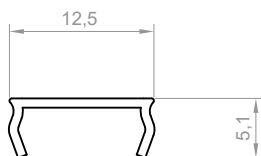

P4-1

Kod produktu: 864102
Kod EAN: 5904996206406

TYP PROFILU

nawierzchniowy

SZEROKOŚĆ TAŚMY LED

do 12 mm

WERSJE KOLORYSTYCZNE

srebrny anodowany
biały lakierowany
złoty lakierowany
czarny lakierowany
czarny anodowany
grafit lakierowany
surowe aluminium
inne na zamówienie

DŁUGOŚCI

1000 mm
2000 mm
3000 mm
4000-6000 mm (na zamówienie)

RYSUNEK TECHNICZNY Z WYMIARAMI

1:1

INSTRUKCJA MONTAŻU

taśma TESA

OSŁONKI (WCISKANE NA KLIK)

C1

C4

C11

C13

C22

ZASŁEPKI

zaślepki tworzywowe P4-1+C1/C4

zaślepki tworzywowe P4-1+C11

zaślepki tworzywowe P4-1+C13

zaślepki tworzywowe P4-1+C22

MONTAŻ