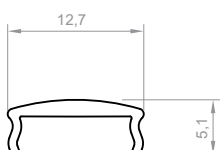

P4-1

Kod produktu: 864102
Kod EAN: 5904996206406

TYP PROFILU

nawierzchniowy

SZEROKOŚĆ TAŚMY LED

do 12 mm

WERSJE KOLORYSTYCZNE

srebrny anodowany
biały lakierowany
złoty lakierowany
czarny lakierowany
czarny anodowany
grafit lakierowany
surowe aluminium
inne na zamówienie

DŁUGOŚCI

1000 mm
2000 mm
3000 mm
4000-6000 mm (na zamówienie)

RYSUNEK TECHNICZNY Z WYMIARAMI

1:1

INSTRUKCJA MONTAŻU

 taśma TESA

OSŁONKI (WCISKANE NA KLIK)

C1

C4

C11

C13

C22

ZASŁEPKI

zaślepki tworzywowe P4-1+C1/C4

zaślepki tworzywowe P4-1+C11

zaślepki tworzywowe P4-1+C13