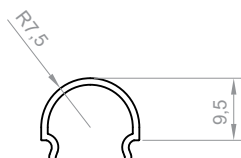

DŁUGOŚCI

1000 mm
2000 mm
3000 mm
4000-6000 mm (na zamówienie)

RYSUNEK TECHNICZNY Z WYMIARAMI

1:1

INSTRUKCJA MONTAŻU

 taśma TESA

OSŁONKI (WCISKANE NA KLIK)

C1

C4

C11

C13

C22

ZASŁEPKI

zaślepki tworzywowe P4-1+C1/C4

zaślepki tworzywowe P4-1+C11

zaślepki tworzywowe P4-1+C13