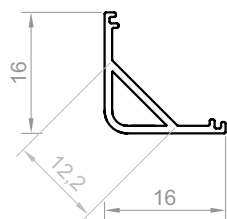

P3-6

Kod produktu: 863602
 Kod EAN: 5904996213060

TYP PROFILU

kątowy

SZEROKOŚĆ TAŚMY LED

do 12 mm

WERSJE KOLORYSTYCZNE

srebrny anodowany
 biały lakierowany
 czarny lakierowany
 czarny anodowany
 grafit lakierowany
 inne na zamówienie

DŁUGOŚCI

1000 mm
 2000 mm
 3000 mm
 4000-6000 mm (na zamówienie)

RYSUNEK TECHNICZNY Z WYMIARAMI

1:1

INSTRUKCJA MONTAŻU

 taśma TESA

OSŁONKI (WCISKANE NA KLIK)

C17

C18

ZAŚLEPKI

zaślepki tworzywowe P3-6+C17

zaślepki tworzywowe P3-6+C18

MONTAŻ

uchwyt montażowy metalowy

taśma montażowa

P3-6