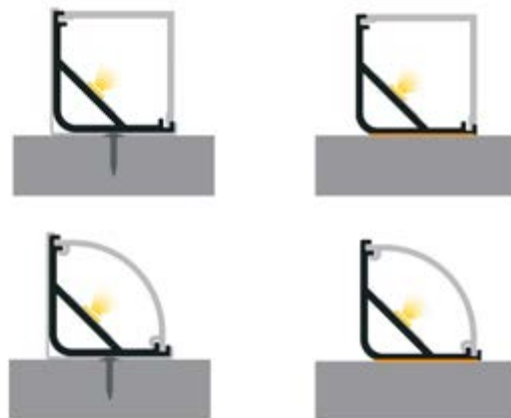

DŁUGOŚCI

1000 mm
 2000 mm
 3000 mm
 4000-6000 mm (na zamówienie)

RYSUNEK TECHNICZNY Z WYMIARAMI

1:1

INSTRUKCJA MONTAŻU

 taśma TESA

OSŁONKI (WCISKANE NA KLIK)

C17