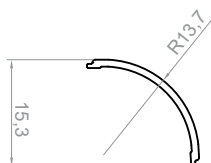

P3-6

Kod produktu: 863602
Kod EAN: 5904996213060

TYP PROFILU

kątowy

SZEROKOŚĆ TAŚMY LED

do 12 mm

WERSJE KOLORYSTYCZNE

srebrny anodowany
biały lakierowany
czarny lakierowany
czarny anodowany
grafit lakierowany
inne na zamówienie

DŁUGOŚCI

1000 mm
2000 mm
3000 mm
4000-6000 mm (na zamówienie)

RYSUNEK TECHNICZNY Z WYMIARAMI

1:1

INSTRUKCJA MONTAŻU

taśma TESA

OSŁONKI (WCISKANE NA KLIK)

C17

C18

ZAŚLEPKI

zaślepki tworzywowe P3-6+C17

zaślepki tworzywowe P3-6+C18

MONTAŻ

uchwyt montażowy metalowy

taśma montażowa