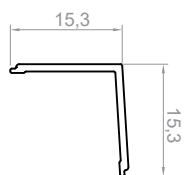

P3-6

Kod produktu: 863602
 Kod EAN: 5904996213060

TYP PROFILU

kątowy

SZEROKOŚĆ TAŚMY LED

do 12 mm

WERSJE KOLORYSTYCZNE

srebrny anodowany
 biały lakierowany
 czarny lakierowany
 czarny anodowany
 grafit lakierowany
 inne na zamówienie

DŁUGOŚCI

1000 mm
 2000 mm
 3000 mm
 4000-6000 mm (na zamówienie)

RYSUNEK TECHNICZNY Z WYMIARAMI

1:1

INSTRUKCJA MONTAŻU

 taśma TESA

OSŁONKI (WCISKANE NA KLIK)

C17

C18

ZAŚLEPKI

zaślepki tworzywowe P3-6+C17

zaślepki tworzywowe P3-6+C18

MONTAŻ

uchwyt montażowy metalowy

taśma montażowa

P3-6