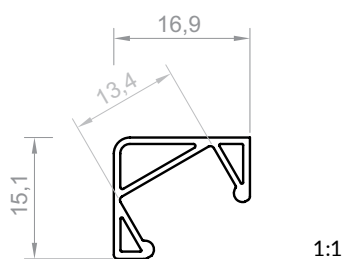

P3-4

Kod produktu: 863402
Kod EAN: 5904996206284

TYP PROFILU

kątowy

SZEROKOŚĆ TAŚMY LED

do 12 mm

WERSJE KOLORYSTYCZNE

srebrny anodowany
biały lakierowany
czarny lakierowany
graft lakierowany
inne na zamówienie

DŁUGOŚCI

1000 mm
2000 mm
3000-6000 mm (na zamówienie)

RYSUNEK TECHNICZNY Z WYMIARAMI

INSTRUKCJA MONTAŻU

 taśma TESA

OSŁONKI (WCISKANE NA KLIK)

C1

C4