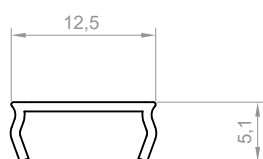

P3-4

Kod produktu: 863402
Kod EAN: 5904996206284

TYP PROFILU

kątowy

SZEROKOŚĆ TAŚMY LED

do 12 mm

WERSJE KOLORYSTYCZNE

srebrny anodowany
biały lakierowany
czarny lakierowany
graft lakierowany
inne na zamówienie

DŁUGOŚCI

1000 mm
2000 mm
3000-6000 mm (na zamówienie)

RYSUNEK TECHNICZNY Z WYMIARAMI

INSTRUKCJA MONTAŻU

taśma TESA

OSŁONKI (WCISKANE NA KLIK)

C1

C4

C11

C13

C22

ZASŁEPKI

zaślepki tworzywowe P3-4+C1/C4

zaślepki tworzywowe P3-4+C13

MONTAŻ

uchwyt montażowy metalowy

taśma montażowa