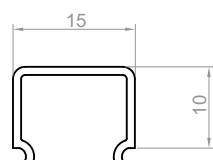

P3-4

Kod produktu: 863402
Kod EAN: 5904996206284

TYP PROFILU

kątowy

SZEROKOŚĆ TAŚMY LED

do 12 mm

WERSJE KOLORYSTYCZNE

srebrny anodowany
biały lakierowany
czarny lakierowany
graft lakierowany
inne na zamówienie

DŁUGOŚCI

1000 mm
2000 mm
3000-6000 mm (na zamówienie)

RYSUNEK TECHNICZNY Z WYMIARAMI

INSTRUKCJA MONTAŻU

 taśma TESA

OSŁONKI (WCISKANE NA KLIK)

C1

C4

C11

C13

C22

ZASŁEPKI

zaślepki tworzywowe P3-4+C1/C4

zaślepki tworzywowe P3-4+C13

MONTAŻ

uchwyt montażowy metalowy