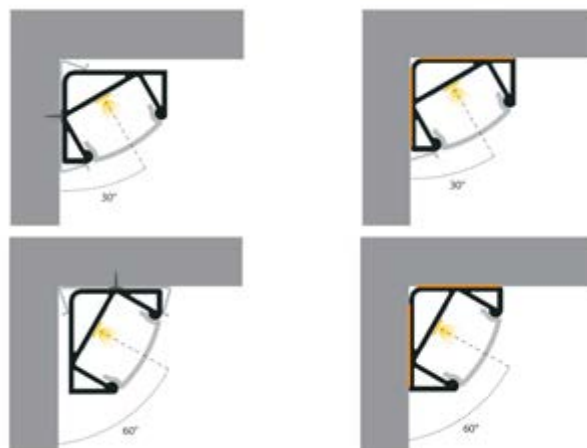

P3-4

Kod produktu: 863402
Kod EAN: 5904996206284

TYP PROFILU

kątowy

SZEROKOŚĆ TAŚMY LED

do 12 mm

WERSJE KOLORYSTYCZNE

srebrny anodowany
biały lakierowany
czarny lakierowany
graft lakierowany
inne na zamówienie

DŁUGOŚCI

1000 mm
2000 mm
3000-6000 mm (na zamówienie)

RYSUNEK TECHNICZNY Z WYMIARAMI

INSTRUKCJA MONTAŻU

 taśma TESA

OSŁONKI (WCISKANE NA KLIK)

C1

C4