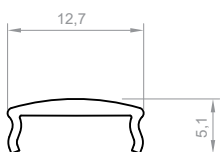

DŁUGOŚCI

1000 mm
2000 mm
3000-6000 mm (na zamówienie)

RYSUNEK TECHNICZNY Z WYMIARAMI

INSTRUKCJA MONTAŻU

 taśma TESA

OSŁONKI (WCISKANE NA KLIK)

C1

C4