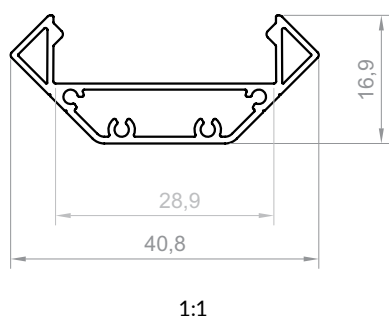

## TYP PROFILU

kątowy

## SZEROKOŚĆ TAŚMY LED

do 3x8 mm  
do 2x12 mm

## DŁUGOŚCI

1000 mm  
2000 mm  
3000-6000 mm (na zamówienie)

## RYСУNEK TECHNICZNY Z WYMIARAMI