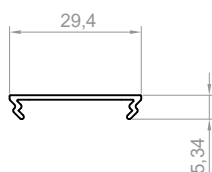

OSŁONKI (WCISKANE NA KLIK)

C7