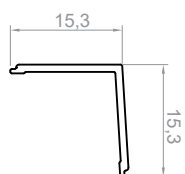

DŁUGOŚCI

1000 mm
 2000 mm
 3000-6000 mm (na zamówienie)

RYСУNEK TECHNICZNY Z WYMIARAMI

1:1

INSTRUKCJA MONTAŻU

 taśma TESA

OSŁONKI (WCISKANE NA KLIK)

C17

C18

ZASŁEPKI

zaślepki tworzywowe P3-2+C17

zaślepki tworzywowe P3-2+C18

MONTAŻ

uchwyt montażowy
 metalowy

taśma montażowa

P3-2