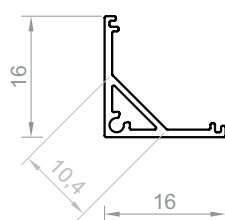

P3-2

Kod produktu: 863202
 Kod EAN: 5904996206161

TYP PROFILU

kątowy

SZEROKOŚĆ TAŚMY LED

do 12 mm

WERSJE KOLORYSTYCZNE

srebrny anodowany
 biały lakierowany
 czarny lakierowany
 grafit lakierowany
 inne na zamówienie

DŁUGOŚCI

1000 mm
 2000 mm
 3000-6000 mm (na zamówienie)

RYСУNEK TECHNICZNY Z WYMIARAMI

1:1

INSTRUKCJA MONTAŻU

 taśma TESA

OSŁONKI (WCISKANE NA KLIK)

C17

C18

ZASŁEPKI

zaślepki tworzywowe P3-2+C17

zaślepki tworzywowe P3-2+C18

MONTAŻ

uchwyt montażowy
 metalowy

taśma montażowa

P3-2