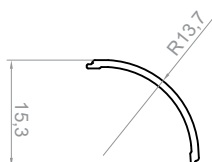

DŁUGOŚCI

1000 mm
 2000 mm
 3000-6000 mm (na zamówienie)

RYСУNEK TECHNICZNY Z WYMIARAMI

1:1

INSTRUKCJA MONTAŻU

 taśma TESA

OSŁONKI (WCISKANE NA KLIK)

C17

C18

ZASŁEPKI

zaślepki tworzywowe P3-2+C17

zaślepki tworzywowe P3-2+C18

MONTAŻ

uchwyt montażowy
 metalowy

taśma montażowa

P3-2