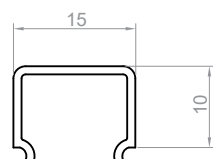

## DŁUGOŚCI

1000 mm  
2000 mm  
3000 mm  
4000-6000 mm  
(na zamówienie)

## RYСУNEK TECHNICZNY Z WYMIARAMI

1:1

## INSTRUKCJA MONTAŻU

taśma TESA

## OSŁONKI (WCISKANE NA KLIK)

C1

C4

C13

C11

C22