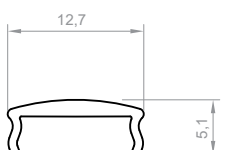

P3-1

Kod produktu: 863102
Kod EAN: 5904996206048

TYP PROFILU

kątowy

SZEROKOŚĆ TAŚMY LED

do 12 mm

WERSJE KOLORYSTYCZNE

srebrny anodowany
biały lakierowany
złoty lakierowany
czarny lakierowany
czarny anodowany
grafit lakierowany
inne na zamówienie

DŁUGOŚCI

1000 mm
2000 mm
3000 mm
4000-6000 mm
(na zamówienie)

RYСУNEK TECHNICZNY Z WYMIARAMI

1:1

INSTRUKCJA MONTAŻU

taśma TESA

OSŁONKI (WCISKANE NA KLIK)

C1

C4

C13

C11

C22

ZASŁEPKI

zaślepki tworzywowe P3-1+C1/C4

zaślepki tworzywowe P3-1+C13

MONTAŻ

uchwyt montażowy
metalowy

uchwyt montażowy
transparentny

taśma montażowa