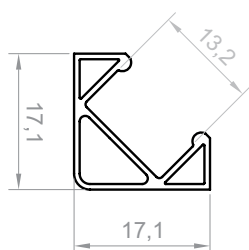

## SZEROKOŚĆ TAŚMY LED

do 12 mm

## DŁUGOŚCI

1000 mm  
2000 mm  
3000 mm  
4000-6000 mm  
(na zamówienie)

## RYСУNEK TECHNICZNY Z WYMIARAMI

1:1