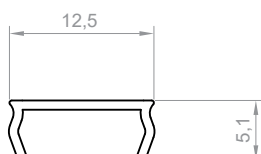

DŁUGOŚCI

1000 mm
2000 mm
3000 mm
4000-6000 mm (na zamówienie)

RYСУNEK TECHNICZNY Z WYMIARAMI

INSTRUKCJA MONTAŻU

 klej

ZASŁEPKI

zasłepki aluminiowe P26-1 na wkręty (z otworem) - prawa i lewa

zasłepki aluminiowe P26-1 na wkręty (bez otworu) - prawa i lewa

OSŁONKI (WCISKANE NA KLIK)

C1

C4

C13

MONTAŻ

klej

P26-1