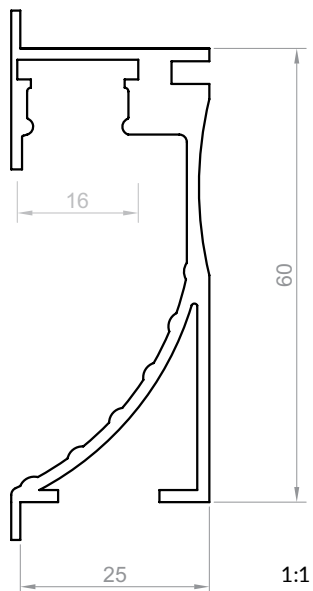

P26-1

Kod produktu: 8626102
Kod EAN: 5904996205744

TYP PROFILU

architektoniczny

SZEROKOŚĆ TAŚMY LED

do 12 mm

WERSJE KOLORYSTYCZNE

srebrny anodowany
biały lakierowany
czarny lakierowany
graft lakierowany
inne na zamówienie

DŁUGOŚCI

1000 mm
2000 mm
3000 mm
4000-6000 mm (na zamówienie)

RYСУNEK TECHNICZNY Z WYMIARAMI

INSTRUKCJA MONTAŻU

 klej

ZASŁEPKI

zasłepki aluminiowe P26-1 na wkręty (z otworem) - prawa i lewa

zasłepki aluminiowe P26-1 na wkręty (bez otworu) - prawa i lewa

OSŁONKI (WCISKANE NA KLIK)

C1

C4

C13

MONTAŻ

klej

P26-1