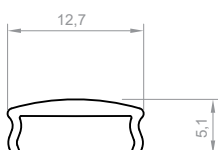

P26-1

Kod produktu: 8626102
Kod EAN: 5904996205744

TYP PROFILU

architektoniczny

SZEROKOŚĆ TAŚMY LED

do 12 mm

WERSJE KOLORYSTYCZNE

srebrny anodowany
biały lakierowany
czarny lakierowany
graft lakierowany
inne na zamówienie

DŁUGOŚCI

1000 mm
2000 mm
3000 mm
4000-6000 mm (na zamówienie)

RYСУNEK TECHNICZNY Z WYMIARAMI

INSTRUKCJA MONTAŻU

klej

ZASŁEPKI

zasłepki aluminiowe P26-1 na wkręty (z otworem) - prawa i lewa

zasłepki aluminiowe P26-1 na wkręty (bez otworu) - prawa i lewa

OSŁONKI (WCISKANE NA KLIK)

C1

C4

C13

MONTAŻ

klej