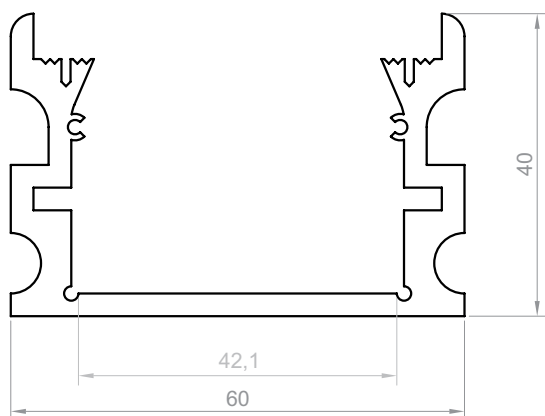

P24-2

Kod produktu: 8624202
Kod EAN: 5904996205485

TYP PROFILU

hermetyczny (najazdowy)

SZEROKOŚĆ TAŚMY LED

do 5x8 mm
do 4x10 mm
do 3x12 mm

WERSJE KOLORYSTYCZNE

srebrny anodowany
biały lakierowany
czarny lakierowany
graft lakierowany
inne na zamówienie

DŁUGOŚCI

1000 mm
2000 mm
3000 mm
4000-6000 mm (na zamówienie)

RYСУNEK TECHNICZNY Z WYMIARAMI

1:1

INSTRUKCJA MONTAŻU

 silikon  klej

OSŁONKI

ZASŁEPKI

MONTAŻ

silikon

klej

zaślepki aluminiowe P24-2+C8
na wkręty (z otworem)

zaślepki aluminiowe P24-2+C8
na wkręty (bez otworu)

P24-2