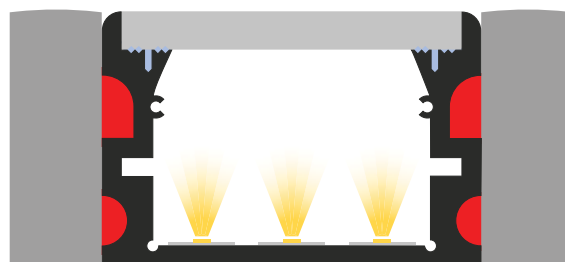

DŁUGOŚCI

1000 mm
2000 mm
3000 mm
4000-6000 mm (na zamówienie)

RYСУNEK TECHNICZNY Z WYMIARAMI

1:1

INSTRUKCJA MONTAŻU

 silikon  klej

OSŁONKI

ZASŁEPKI

MONTAŻ

silikon

klej

zaślepki aluminiowe P24-2+C8
na wkręty (z otworem)

zaślepki aluminiowe P24-2+C8
na wkręty (bez otworu)

P24-2