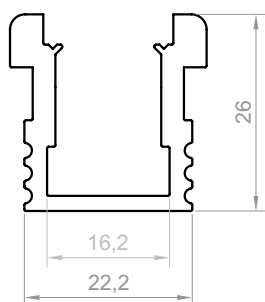

P24-1

Kod produktu: 8624102
Kod EAN: 5904996205461

TYP PROFILU

hermetyczny (najazdowy)

SZEROKOŚĆ TAŚMY LED

do 2x8 mm
do 1x12 mm

WERSJE KOLORYSTYCZNE

srebrny anodowany
biały lakierowany
czarny lakierowany
graft lakierowany
inne na zamówienie

DŁUGOŚCI

1000 mm
2000 mm
3000 mm
4000-6000 mm (na zamówienie)

RYСУNEK TECHNICZNY Z WYMIARAMI

1:1

INSTRUKCJA MONTAŻU

 silikon  klej

OSŁONKI

ZAŚLEPKI

zaślepki tworzywowe P24-1+C5

MONTAŻ

silikon

klej

P24-1