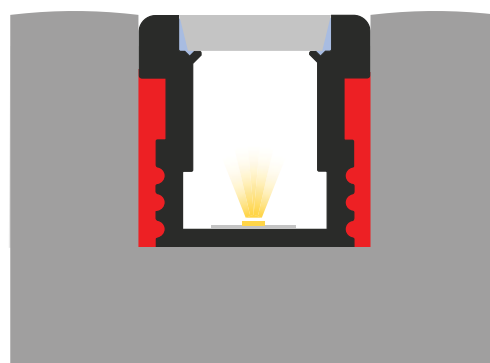

P24-1

Kod produktu: 8624102
Kod EAN: 5904996205461

TYP PROFILU

hermetyczny (najazdowy)

SZEROKOŚĆ TAŚMY LED

do 2x8 mm
do 1x12 mm

WERSJE KOLORYSTYCZNE

srebrny anodowany
biały lakierowany
czarny lakierowany
graft lakierowany
inne na zamówienie

DŁUGOŚCI

1000 mm
2000 mm
3000 mm
4000-6000 mm (na zamówienie)

RYСУNEK TECHNICZNY Z WYMIARAMI

1:1

INSTRUKCJA MONTAŻU

 silikon  klej

OSŁONKI

ZAŚLEPKI