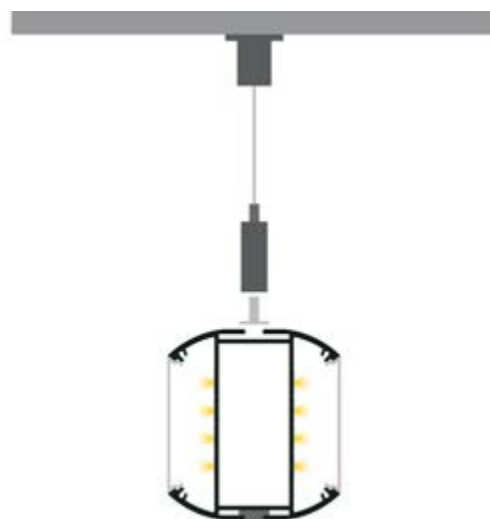

INSTRUKCJA MONTAŻU