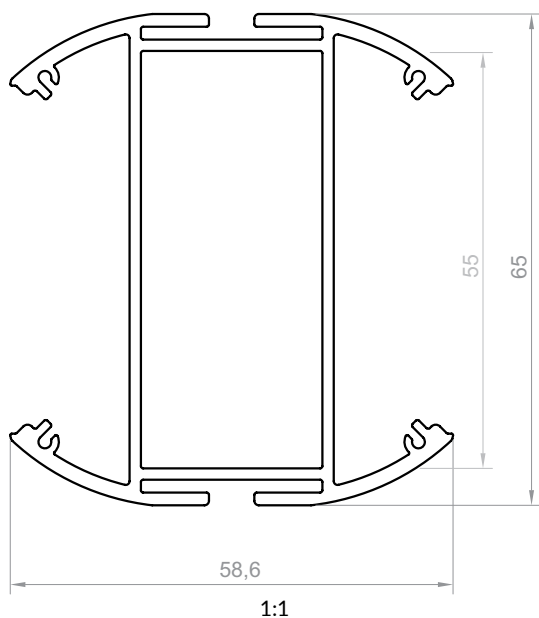

## TYP PROFILU

wiszący

## SZEROKOŚĆ TAŚMY LED

do 12 mm

## DŁUGOŚCI

1000 mm  
2000 mm  
3000 mm  
4000-6000 mm (na zamówienie)

## RYСУNEK TECHNICZNY Z WYMIARAMI