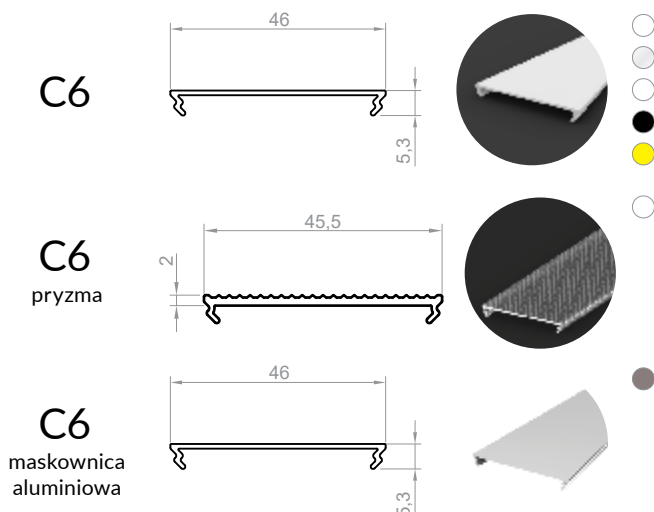

P23-7

Kod produktu: 8623702
Kod EAN: 5904996205409

TYP PROFILU

architektoniczny

SZEROKOŚĆ TAŚMY LED

do 3x8 mm
do 2x12 mm

WERSJE KOLORYSTYCZNE

srebrny anodowany
biały lakierowany
czarny lakierowany
graft lakierowany
inne na zamówienie

DŁUGOŚCI

1000 mm
2000 mm
3000 mm
4000-6000 mm (na zamówienie)

RYSUNEK TECHNICZNY Z WYMIARAMI

INSTRUKCJA MONTAŻU

OSŁONKI (WCISKANE NA KLIK)

ZASŁEPKI

AKCESORIA I MONTAŻ

łączniki kątowe
prosty, 45°, 60°, 90°, 120°, 135°