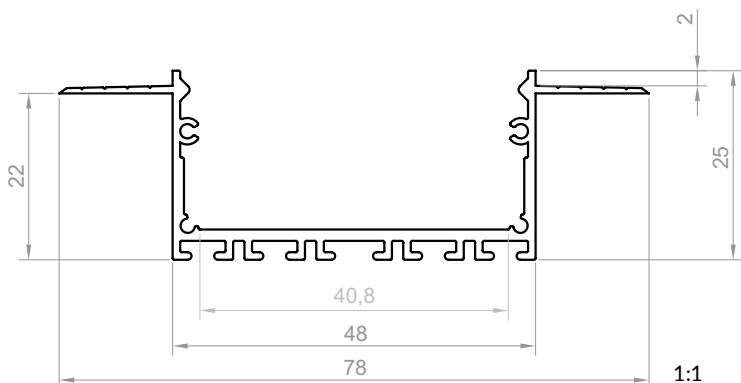

P23-7

Kod produktu: 8623702
Kod EAN: 5904996205409

TYP PROFILU

architektoniczny

SZEROKOŚĆ TAŚMY LED

do 3x8 mm
do 2x12 mm

WERSJE KOLORYSTYCZNE

srebrny anodowany
biały lakierowany
czarny lakierowany
graft lakierowany
inne na zamówienie

DŁUGOŚCI

1000 mm
2000 mm
3000 mm
4000-6000 mm (na zamówienie)

RYSUNEK TECHNICZNY Z WYMIARAMI

INSTRUKCJA MONTAŻU

OSŁONKI (WCISKANE NA KLIK)

ZASŁEPKI

AKCESORIA I MONTAŻ

łączniki kątowe
prosty, 45°, 60°, 90°, 120°, 135°

profil doświetleniowy

sprężyna montażowa

P23-7