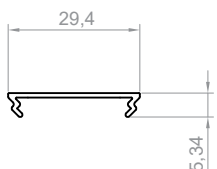

DŁUGOŚCI

1000 mm
2000 mm
3000 mm
4000-6000 mm (na zamówienie)

RYSUNEK TECHNICZNY Z WYMIARAMI

INSTRUKCJA MONTAŻU

OSŁONKI (WCISKANE NA KLIK)

C7

C7

pryzma

C7

maskownica
aluminiowa

ZASŁEPKI

zaślepki aluminiowe P22-2/P22-3+C7 na wkręty (z otworem)

zaślepki aluminiowe P22-2/P22-3+C7 na wkręty (bez otworu)

AKCESORIA I MONTAŻ

łączniki kątowe
prosty, 45°, 60°, 90°, 120°, 135°