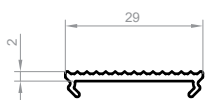

DŁUGOŚCI

1000 mm
2000 mm
3000 mm
4000-6000 mm (na zamówienie)

RYSUNEK TECHNICZNY Z WYMIARAMI

INSTRUKCJA MONTAŻU

OSŁONKI (WCISKANE NA KLIK)

C7

C7

pryzma

C7

maskownica
aluminiowa

ZASŁEPKI

zaślepki aluminiowe P22-2/P22-3+C7 na wkręty (z otworem)

zaślepki aluminiowe P22-2/P22-3+C7 na wkręty (bez otworu)

AKCESORIA I MONTAŻ

łączniki kątowe
prosty, 45°, 60°, 90°, 120°, 135°