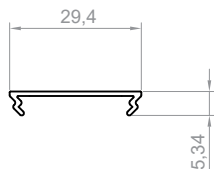

DŁUGOŚCI

1000 mm
2000 mm
3000 mm
4000-6000 mm (na zamówienie)

RYSUNEK TECHNICZNY Z WYMIARAMI

INSTRUKCJA MONTAŻU

OSŁONKI (WCISKANE NA KLIK)

C7

C7

pryzma

C7

maskownica
aluminiowa

ZASŁEPKI

zaślepki aluminiowe P22-2/P22-3+C7 na wkręty (z otworem)

zaślepki aluminiowe P22-2/P22-3+C7 na wkręty (bez otworu)

AKCESORIA I MONTAŻ

łączniki kątowe
prosty, 45°, 60°, 90°, 120°, 135°