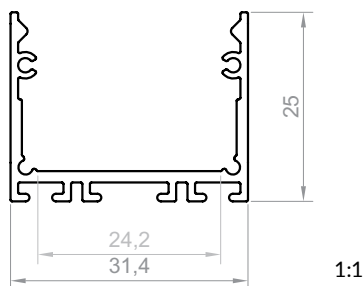

P22-3

Kod produktu: 8622302
Kod EAN: 5904996204976

TYP PROFILU

architektoniczny

SZEROKOŚĆ TAŚMY LED

do 3x8 mm
do 2x12 mm

WERSJE KOLORYSTYCZNE

srebrny anodowany
biały lakierowany
złoty lakierowany
czarny lakierowany
graft lakierowany
inne na zamówienie

DŁUGOŚCI

1000 mm
2000 mm
3000 mm
4000-6000 mm (na zamówienie)

RYSUNEK TECHNICZNY Z WYMIARAMI

INSTRUKCJA MONTAŻU

OSŁONKI (WCISKANE NA KLIK)

C7

C7

pryzma

C7

maskownica
aluminiowa

ZASŁEPKI

zaślepki aluminiowe P22-2/P22-3+C7 na wkręty (z otworem)

zaślepki aluminiowe P22-2/P22-3+C7 na wkręty (bez otworu)

AKCESORIA I MONTAŻ

łączniki kątowe
prosty, 45°, 60°, 90°, 120°, 135°