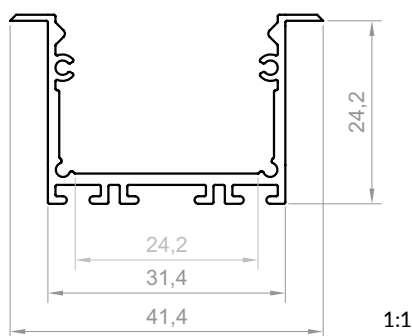

## SZEROKOŚĆ TAŚMY LED

do 3x8 mm  
do 2x12 mm

## DŁUGOŚCI

1000 mm  
2000 mm  
3000 mm  
4000-6000 mm (na zamówienie)

## RYSUNEK TECHNICZNY Z WYMIARAMI