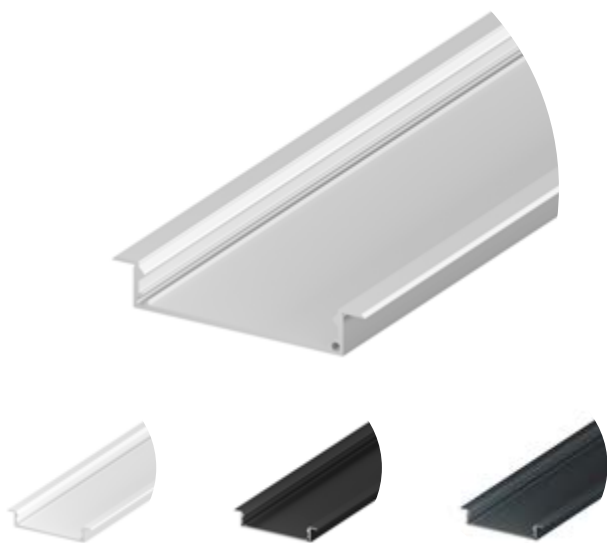

P21-1

Kod produktu: 8621102
Kod EAN: 5904996204730

TYP PROFILU

architektoniczny

SZEROKOŚĆ TAŚMY LED

do 5x8 mm
do 4x10 mm
do 3x12 mm

WERSJE KOLORYSTYCZNE

srebrny anodowany
biały lakierowany
czarny lakierowany
graft lakierowany
inne na zamówienie

DŁUGOŚCI

1000 mm
2000 mm
3000 mm
4000-6000 mm (na zamówienie)

RYSUNEK TECHNICZNY Z WYMIARAMI