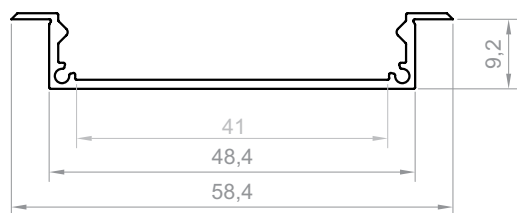

## SZEROKOŚĆ TAŚMY LED

do 5x8 mm  
do 4x10 mm  
do 3x12 mm

## DŁUGOŚCI

1000 mm  
2000 mm  
3000 mm  
4000-6000 mm (na zamówienie)

## RYSUNEK TECHNICZNY Z WYMIARAMI

1:1