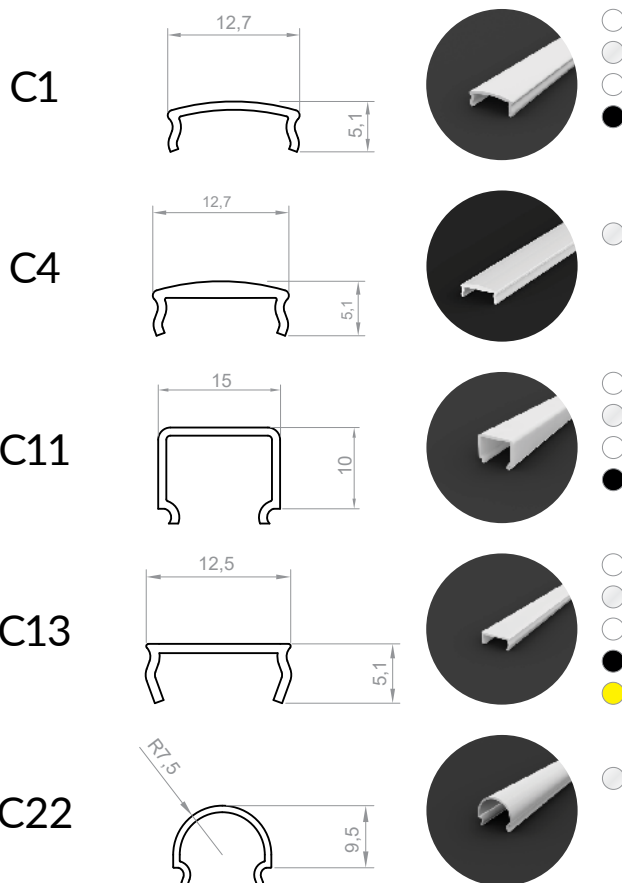

P2-2

Kod produktu: 862202
Kod EAN: 5904996215347

TYP PROFILU	SZEROKOŚĆ TAŚMY LED
nawierzchniowy	do 12 mm
WERSJE KOLORYSTYCZNE	DŁUGOŚCI
srebrny anodowany	1000 mm
biały lakierowany	2000 mm
złoty lakierowany	3000 mm
czarny lakierowany	4000-6000 mm
graft lakierowany	(na zamówienie)
inne na zamówienie	

RYСУNEK TECHNICZNY Z WYMIARAMI

INSTRUKCJA MONTAŻU

taśma TESA

OSŁONKI (WCISKANE NA KLIK)

ZASŁEPKI

zaślepki tworzywowe P2-2+C1/C4

zaślepki tworzywowe P2-2+C13

MONTAŻ