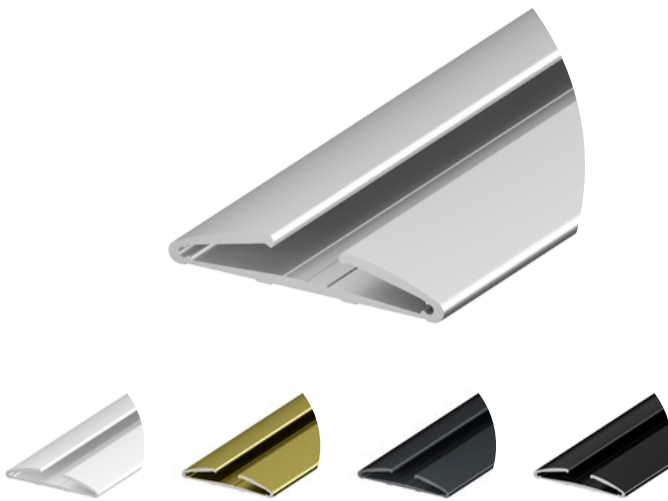

P2-2

Kod produktu: 862202
Kod EAN: 5904996215347

TYP PROFILU	SZEROKOŚĆ TAŚMY LED
nawierzchniowy	do 12 mm
WERSJE KOLORYSTYCZNE	DŁUGOŚCI
srebrny anodowany	1000 mm
biały lakierowany	2000 mm
złoty lakierowany	3000 mm
czarny lakierowany	4000-6000 mm
graft lakierowany	(na zamówienie)
inne na zamówienie	

RYСУNEK TECHNICZNY Z WYMIARAMI

INSTRUKCJA MONTAŻU

taśma TESA

OSŁONKI (WCISKANE NA KLIK)

ZASŁEPKI

zaślepki tworzywowe P2-2+C1/C4

zaślepki tworzywowe P2-2+C13

MONTAŻ