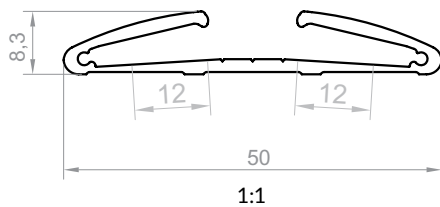

P2-2

Kod produktu: 862202
Kod EAN: 5904996215347

TYP PROFILU	SZEROKOŚĆ TAŚMY LED
nawierzchniowy	do 12 mm
WERSJE KOLORYSTYCZNE	DŁUGOŚCI
srebrny anodowany	1000 mm
biały lakierowany	2000 mm
złoty lakierowany	3000 mm
czarny lakierowany	4000-6000 mm
graft lakierowany	(na zamówienie)
inne na zamówienie	

RYСУNEK TECHNICZNY Z WYMIARAMI

INSTRUKCJA MONTAŻU

taśma TESA

OSŁONKI (WCISKANE NA KLIK)

ZASŁEPKI

zaślepki tworzywowe P2-2+C1/C4

zaślepki tworzywowe P2-2+C13

MONTAŻ