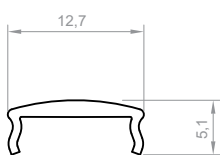

DŁUGOŚCI

1000 mm
2000 mm
3000 mm
4000-6000 mm
(na zamówienie)

RYСУNEK TECHNICZNY Z WYMIARAMI

INSTRUKCJA MONTAŻU

OSŁONKI (WCISKANE NA KLIK)

C1

C4

C11