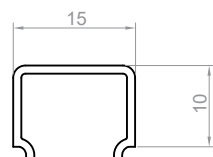

P2-1

Kod produktu: 862102
Kod EAN: 5904996204679

TYP PROFILU

nawierzchniowy

SZEROKOŚĆ TAŚMY LED

do 12 mm

WERSJE KOLORYSTYCZNE

srebrny anodowany
biały lakierowany
złoty lakierowany
czarny lakierowany
czarny anodowany
grafit lakierowany
inne na zamówienie

DŁUGOŚCI

1000 mm
2000 mm
3000 mm
4000-6000 mm
(na zamówienie)

RYСУNEK TECHNICZNY Z WYMIARAMI

INSTRUKCJA MONTAŻU

OSŁONKI (WCISKANE NA KLIK)

C1

C4

C11

C13

C22

ZASŁEPKI

zaślepki tworzywowe P2-1+C1/C4

MONTAŻ

taśma montażowa

P2-1