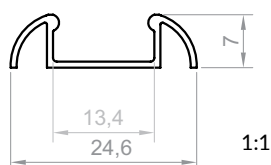

P2-1

Kod produktu: 862102
Kod EAN: 5904996204679

TYP PROFILU

nawierzchniowy

SZEROKOŚĆ TAŚMY LED

do 12 mm

WERSJE KOLORYSTYCZNE

srebrny anodowany
biały lakierowany
złoty lakierowany
czarny lakierowany
czarny anodowany
grafit lakierowany
inne na zamówienie

DŁUGOŚCI

1000 mm
2000 mm
3000 mm
4000-6000 mm
(na zamówienie)

RYСУNEK TECHNICZNY Z WYMIARAMI

INSTRUKCJA MONTAŻU

OSŁONKI (WCISKANE NA KLIK)

C1

C4

C11

C13

C22

ZASŁEPKI

zaślepki tworzywowe P2-1+C1/C4

MONTAŻ

taśma montażowa

P2-1