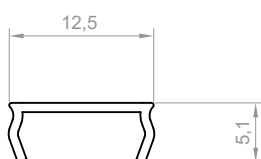

P2-1

Kod produktu: 862102
Kod EAN: 5904996204679

TYP PROFILU

nawierzchniowy

SZEROKOŚĆ TAŚMY LED

do 12 mm

WERSJE KOLORYSTYCZNE

srebrny anodowany
biały lakierowany
złoty lakierowany
czarny lakierowany
czarny anodowany
grafit lakierowany
inne na zamówienie

DŁUGOŚCI

1000 mm
2000 mm
3000 mm
4000-6000 mm
(na zamówienie)

RYСУNEK TECHNICZNY Z WYMIARAMI

INSTRUKCJA MONTAŻU

OSŁONKI (WCISKANE NA KLIK)

C1

C4

C11

C13

C22

ZASŁEPKI

zaślepki tworzywowe P2-1+C1/C4

MONTAŻ

taśma montażowa