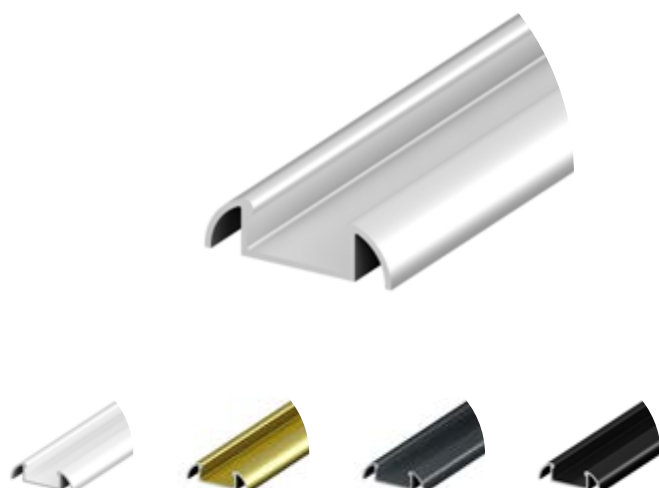

P2-1

Kod produktu: 862102
Kod EAN: 5904996204679

TYP PROFILU

nawierzchniowy

SZEROKOŚĆ TAŚMY LED

do 12 mm

WERSJE KOLORYSTYCZNE

srebrny anodowany
biały lakierowany
złoty lakierowany
czarny lakierowany
czarny anodowany
grafit lakierowany
inne na zamówienie

DŁUGOŚCI

1000 mm
2000 mm
3000 mm
4000-6000 mm
(na zamówienie)

RYСУNEK TECHNICZNY Z WYMIARAMI

INSTRUKCJA MONTAŻU

OSŁONKI (WCISKANE NA KLIK)

C1

C4

C11