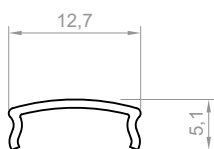

DŁUGOŚCI

1000 mm
2000 mm
3000 mm
4000-6000 mm
(na zamówienie)

RYСУNEK TECHNICZNY Z WYMIARAMI

INSTRUKCJA MONTAŻU

OSŁONKI (WCISKANE NA KLIK)

C1

C4

C11