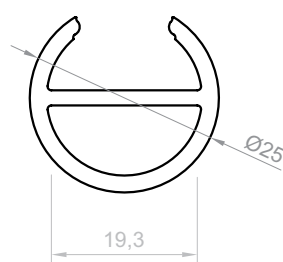

## TYP PROFILU

drążkowy

## SZEROKOŚĆ TAŚMY LED

do 12 mm

## DŁUGOŚCI

1000 mm  
2000 mm  
3000 mm  
4000-6000 mm (na zamówienie)

## RYСУNEK TECHNICZNY Z WYMIARAMI

1:1