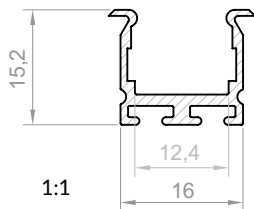

### SZEROKOŚĆ TAŚMY LED

do 12 mm

### DŁUGOŚCI

1000 mm  
2000 mm  
3000 mm  
4000-6000 mm (na zamówienie)

## RYSUNEK TECHNICZNY Z WYMIARAMI