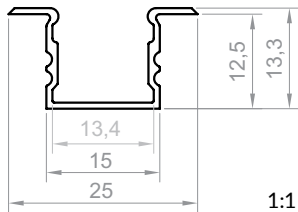

P18-2

Kod produktu: 8618202
Kod EAN: 5904996204402

TYP PROFILU

wpuszczany

SZEROKOŚĆ TAŚMY LED

do 12 mm

WERSJE KOLORYSTYCZNE

srebrny anodowany
biały lakierowany
złoty lakierowany
czarny lakierowany
graft lakierowany
inne na zamówienie

DŁUGOŚCI

1000 mm
2000 mm
3000 mm
4000-6000 mm (na zamówienie)

RYSUNEK TECHNICZNY Z WYMIARAMI

INSTRUKCJA MONTAŻU

 taśma TESA

 klej

OSŁONKI (WCISKANE NA KLIK)

C1