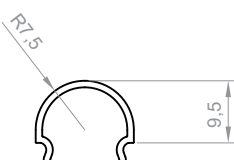

DŁUGOŚCI

1000 mm
2000 mm
3000 mm
4000-6000 mm (na zamówienie)

RYSUNEK TECHNICZNY Z WYMIARAMI

INSTRUKCJA MONTAŻU

 taśma TESA

 klej

OSŁONKI (WCISKANE NA KLIK)

C1

C4

C11

C13

C22

ZASŁEPKI

zaśllepki tworzywowe P18-2+C13

MONTAŻ

taśma montażowa