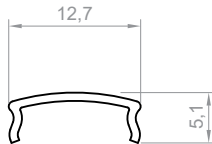

DŁUGOŚCI

1000 mm
2000 mm
3000 mm
4000-6000 mm (na zamówienie)

RYSUNEK TECHNICZNY Z WYMIARAMI

INSTRUKCJA MONTAŻU

 taśma TESA

 klej

OSŁONKI (WCISKANE NA KLIK)

C1