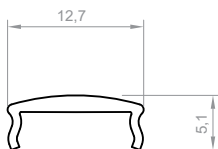

P18-2

Kod produktu: 8618202
Kod EAN: 5904996204402

TYP PROFILU

wpuszczany

SZEROKOŚĆ TAŚMY LED

do 12 mm

WERSJE KOLORYSTYCZNE

srebrny anodowany
biały lakierowany
złoty lakierowany
czarny lakierowany
graft lakierowany
inne na zamówienie

DŁUGOŚCI

1000 mm
2000 mm
3000 mm
4000-6000 mm (na zamówienie)

RYSUNEK TECHNICZNY Z WYMIARAMI

INSTRUKCJA MONTAŻU

taśma TESA

klej

OSŁONKI (WCISKANE NA KLIK)

C1

C4

C11

C13

C22

ZASŁEPKI

zaśllepki tworzywowe P18-2+C13

MONTAŻ

taśma montażowa

klej