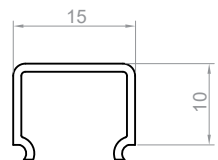

P18-2

Kod produktu: 8618202
Kod EAN: 5904996204402

TYP PROFILU

wpuszczany

SZEROKOŚĆ TAŚMY LED

do 12 mm

WERSJE KOLORYSTYCZNE

srebrny anodowany
biały lakierowany
złoty lakierowany
czarny lakierowany
graft lakierowany
inne na zamówienie

DŁUGOŚCI

1000 mm
2000 mm
3000 mm
4000-6000 mm (na zamówienie)

RYSUNEK TECHNICZNY Z WYMIARAMI

INSTRUKCJA MONTAŻU

 taśma TESA

 klej

OSŁONKI (WCISKANE NA KLIK)

C1

C4

C11

C13

C22

ZASŁEPKI

zaśllepki tworzywowe P18-2+C13

MONTAŻ

taśma montażowa