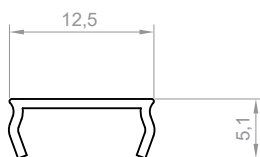

P18-2

Kod produktu: 8618202
Kod EAN: 5904996204402

TYP PROFILU

wpuszczany

SZEROKOŚĆ TAŚMY LED

do 12 mm

WERSJE KOLORYSTYCZNE

srebrny anodowany
biały lakierowany
złoty lakierowany
czarny lakierowany
graft lakierowany
inne na zamówienie

DŁUGOŚCI

1000 mm
2000 mm
3000 mm
4000-6000 mm (na zamówienie)

RYSUNEK TECHNICZNY Z WYMIARAMI

INSTRUKCJA MONTAŻU

taśma TESA

klej

OSŁONKI (WCISKANE NA KLIK)

C1

C4

C11

C13

C22

ZASŁEPKI

zaśllepki tworzywowe P18-2+C13

MONTAŻ

taśma montażowa

klej