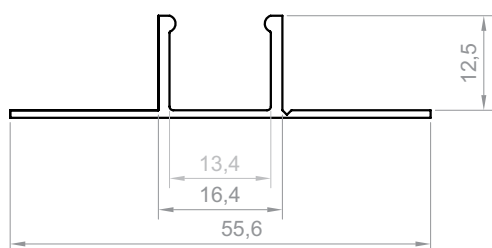

P17-1

Kod produktu: 8617102
Kod EAN: 5904996204204

TYP PROFILU

wpuszczany

SZEROKOŚĆ TAŚMY LED

do 12 mm

WERSJE KOLORYSTYCZNE

srebrny anodowany
biały lakierowany
czarny lakierowany
graft lakierowany
inne na zamówienie

DŁUGOŚCI

1000 mm
2000 mm
3000 mm
4000-6000 mm (na zamówienie)

RYСУNEK TECHNICZNY Z WYMIARAMI

1:1

INSTRUKCJA MONTAŻU

OSŁONKI (WCISKANE NA KLIK)

C1

C13