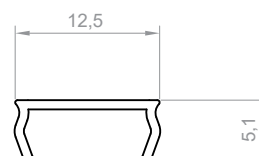

P17-1

Kod produktu: 8617102
Kod EAN: 5904996204204

TYP PROFILU

wpuszczany

SZEROKOŚĆ TAŚMY LED

do 12 mm

WERSJE KOLORYSTYCZNE

srebrny anodowany
biały lakierowany
czarny lakierowany
graft lakierowany
inne na zamówienie

DŁUGOŚCI

1000 mm
2000 mm
3000 mm
4000-6000 mm (na zamówienie)

RYСУNEK TECHNICZNY Z WYMIARAMI

1:1

INSTRUKCJA MONTAŻU

OSŁONKI (WCISKANE NA KLIK)

C1

C13