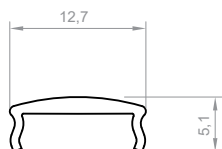

P17-1

Kod produktu: 8617102
Kod EAN: 5904996204204

TYP PROFILU

wpuszczany

SZEROKOŚĆ TAŚMY LED

do 12 mm

WERSJE KOLORYSTYCZNE

srebrny anodowany
biały lakierowany
czarny lakierowany
graft lakierowany
inne na zamówienie

DŁUGOŚCI

1000 mm
2000 mm
3000 mm
4000-6000 mm (na zamówienie)

RYСУNEK TECHNICZNY Z WYMIARAMI

1:1

INSTRUKCJA MONTAŻU

OSŁONKI (WCISKANE NA KLIK)

C1

C13

C4