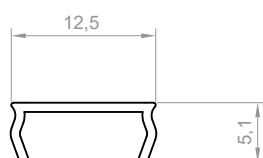

P16-1

Kod produktu: 8616102
Kod EAN: 5904996204181

TYP PROFILU

cokołowy

SZEROKOŚĆ TAŚMY LED

do 12 mm

WERSJE KOLORYSTYCZNE

biały lakierowany
czarny lakierowany
graft lakierowany
inne na zamówienie

DŁUGOŚCI

1000 mm
2000 mm
3000 mm
4000-6000 mm (na zamówienie)

RYSUNEK TECHNICZNY Z WYMIARAMI

INSTRUKCJA MONTAŻU

ZASŁEPKI

OSŁONKI (WCISKANE NA KLIK)

C1

C4

C13

MONTAŻ

klej