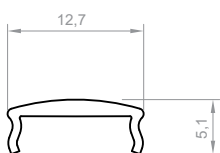

P16-1

Kod produktu: 8616102
Kod EAN: 5904996204181

TYP PROFILU

cokołowy

SZEROKOŚĆ TAŚMY LED

do 12 mm

WERSJE KOLORYSTYCZNE

biały lakierowany
czarny lakierowany
graft lakierowany
inne na zamówienie

DŁUGOŚCI

1000 mm
2000 mm
3000 mm
4000-6000 mm (na zamówienie)

RYSUNEK TECHNICZNY Z WYMIARAMI

INSTRUKCJA MONTAŻU

ZASŁEPKI

OSŁONKI (WCISKANE NA KLIK)

C1

C4

C13

MONTAŻ

klej