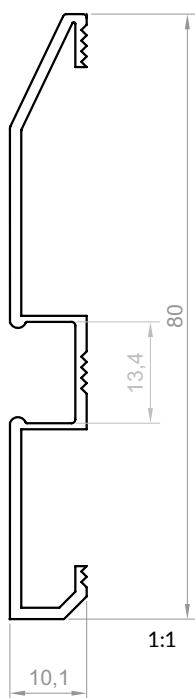

P16-1

Kod produktu: 8616102
Kod EAN: 5904996204181

TYP PROFILU

cokołowy

SZEROKOŚĆ TAŚMY LED

do 12 mm

WERSJE KOLORYSTYCZNE

biały lakierowany
czarny lakierowany
graft lakierowany
inne na zamówienie

DŁUGOŚCI

1000 mm
2000 mm
3000 mm
4000-6000 mm (na zamówienie)

RYSUNEK TECHNICZNY Z WYMIARAMI

INSTRUKCJA MONTAŻU

ZASŁEPKI

zasłepki tworzywowe P16-1+C13

OSŁONKI (WCISKANE NA KLIK)

C1

C4

C13

MONTAŻ

klej

P16-1