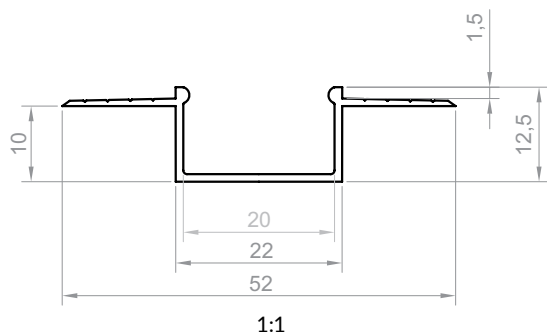

P14-3

Kod produktu: 8614302
Kod EAN: 5904996204143

TYP PROFILU

wpuszczany

SZEROKOŚĆ TAŚMY LED

do 2x8 mm
do 1x12 mm

WERSJE KOLORYSTYCZNE

srebrny anodowany
biały lakierowany
czarny lakierowany
graft lakierowany
inne na zamówienie

DŁUGOŚCI

1000 mm
2000 mm
3000 mm
4000-6000 mm (na zamówienie)

RYСУNEK TECHNICZNY Z WYMIARAMI

INSTRUKCJA MONTAŻU

OSŁONKI (WCISKANE NA KLIK)

C15

C23

ZASŁEPKI