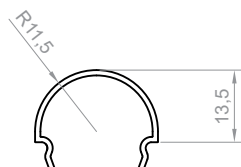

DŁUGOŚCI

1000 mm
2000 mm
3000 mm
4000-6000 mm (na zamówienie)

RYСУNEK TECHNICZNY Z WYMIARAMI

INSTRUKCJA MONTAŻU

OSŁONKI (WCISKANE NA KLIK)

C15

C23

ZASŁEPKI