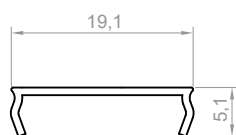

DŁUGOŚCI

1000 mm
2000 mm
3000 mm
4000-6000 mm (na zamówienie)

RYСУNEK TECHNICZNY Z WYMIARAMI

INSTRUKCJA MONTAŻU

OSŁONKI (WCISKANE NA KLIK)

C15

C23

ZASŁEPKI