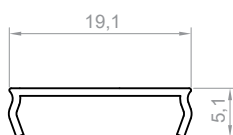

OSŁONKI (WCISKANE NA KLIK)

C15