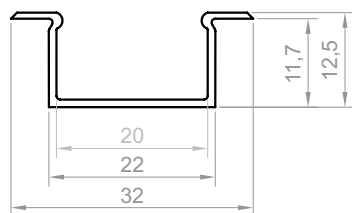

P14-2

Kod produktu: 8614202
Kod EAN: 5904996204075

TYP PROFILU

wpuszczany

SZEROKOŚĆ TAŚMY LED

do 2x8 mm
do 1x12 mm

WERSJE KOLORYSTYCZNE

srebrny anodowany
biały lakierowany
czarny lakierowany
graft lakierowany
inne na zamówienie

DŁUGOŚCI

1000 mm
2000 mm
3000 mm
4000-6000 mm (na zamówienie)

RYСУNEK TECHNICZNY Z WYMIARAMI

1:1

INSTRUKCJA MONTAŻU

taśma TESA

klej

OSŁONKI (WCISKANE NA KLIK)