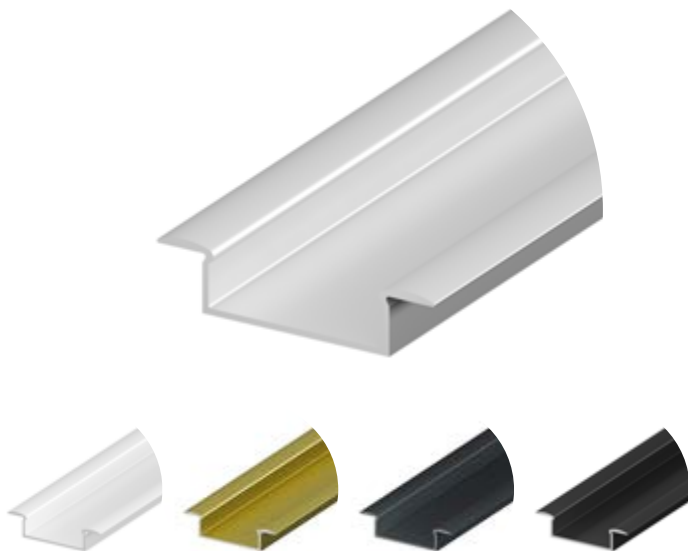

P14-1

Kod produktu: 8614102
Kod EAN: 5904996203979

TYP PROFILU

wpuszczany

SZEROKOŚĆ TAŚMY LED

do 3x8 mm
do 2x12 mm

WERSJE KOLORYSTYCZNE

srebrny anodowany
biały lakierowany
złoty lakierowany
czarny lakierowany
grafit lakierowany
inne na zamówienie

DŁUGOŚCI

1000 mm
2000 mm
3000 mm
4000-6000 mm (na zamówienie)

RYSUNEK TECHNICZNY Z WYMIARAMI