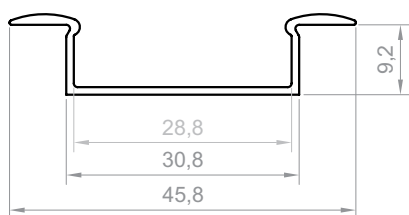

## SZEROKOŚĆ TAŚMY LED

do 3x8 mm  
 do 2x12 mm

## DŁUGOŚCI

1000 mm  
 2000 mm  
 3000 mm  
 4000-6000 mm (na zamówienie)

## RYSUNEK TECHNICZNY Z WYMIARAMI

1:1