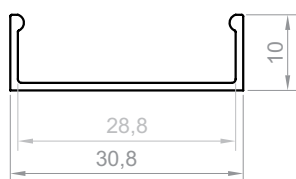

## SZEROKOŚĆ TAŚMY LED

do 3x8 mm  
do 2x12 mm

## DŁUGOŚCI

1000 mm  
2000 mm  
3000 mm  
4000-6000 mm (na zamówienie)

## RYSUNEK TECHNICZNY Z WYMIARAMI

1:1