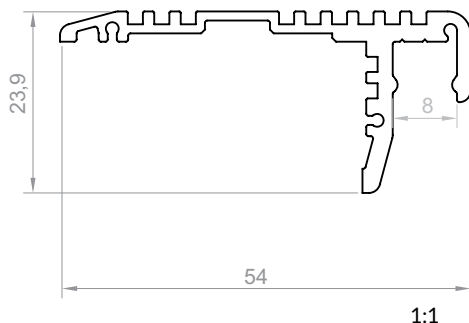

## TYP PROFILU

schodowy

## SZEROKOŚĆ TAŚMY LED

do 3x8 mm  
do 2x12 mm

## DŁUGOŚCI

1000 mm  
2000 mm  
3000 mm  
4000-6000 mm (na zamówienie)

### RYСУNEK TECHNICZNY Z WYMIARAMI