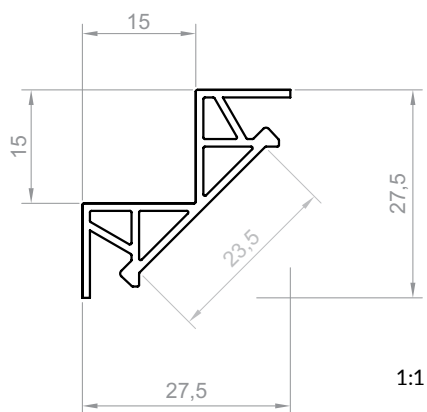

P12-1

Kod produktu: 8612102
Kod EAN: 5904996203771

TYP PROFILU

kątowy

SZEROKOŚĆ TAŚMY LED

do 3x8 mm
do 2x12 mm

WERSJE KOLORYSTYCZNE

srebrny anodowany
biały lakierowany
czarny lakierowany
graft lakierowany
inne na zamówienie

DŁUGOŚCI

1000 mm
2000 mm
3000 mm
4000-6000 mm (na zamówienie)

RYСУNEK TECHNICZNY Z WYMIARAMI

INSTRUKCJA MONTAŻU

 taśma TESA

 klej

OSŁONKI (WCISKANE NA KLIK)

C12