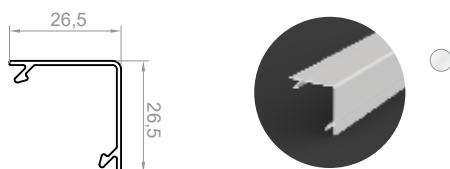

P12-1

Kod produktu: 8612102
Kod EAN: 5904996203771

TYP PROFILU

kątowy

SZEROKOŚĆ TAŚMY LED

do 3x8 mm
do 2x12 mm

WERSJE KOLORYSTYCZNE

srebrny anodowany
biały lakierowany
czarny lakierowany
graft lakierowany
inne na zamówienie

DŁUGOŚCI

1000 mm
2000 mm
3000 mm
4000-6000 mm (na zamówienie)

RYСУNEK TECHNICZNY Z WYMIARAMI

INSTRUKCJA MONTAŻU

 taśma TESA

 klej

OSŁONKI (WCISKANE NA KLIK)

C12

ZAŚLEPKI

zaślepki aluminiowe P12-1+C12 na wkręty

MONTAŻ

taśma montażowa

klej

P12-1