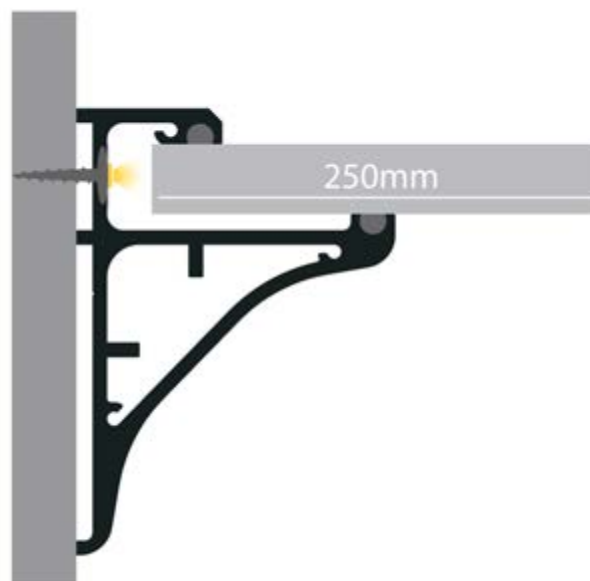

P10-8

Kod produktu: 8610802
Kod EAN: 5904996214531

TYP PROFILU

szybowy

SZEROKOŚĆ TAŚMY LED

do 12 mm

WERSJE KOLORYSTYCZNE

srebrny anodowany
biały lakierowany
czarny lakierowany
grafit lakierowany
inne na zamówienie

DŁUGOŚCI

1000 mm
2000 mm
3000 mm
4000-6000 mm (na zamówienie)

PASUJE DO SZYB O GRUBOŚCIACH

8 mm

RYSUNEK TECHNICZNY Z WYMIARAMI

INSTRUKCJA MONTAŻU

ZASŁEPKI

zaślepki aluminiowe P10-8 na wkręty