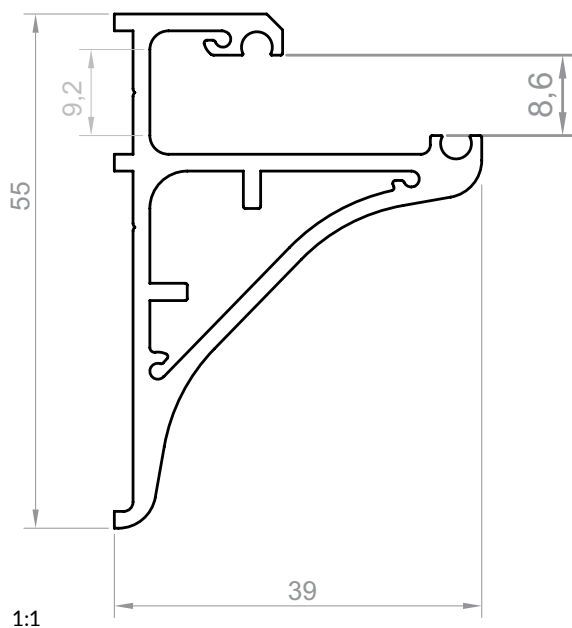

P10-8

Kod produktu: 8610802
Kod EAN: 5904996214531

TYP PROFILU

szybowy

SZEROKOŚĆ TAŚMY LED

do 12 mm

WERSJE KOLORYSTYCZNE

srebrny anodowany
biały lakierowany
czarny lakierowany
grafit lakierowany
inne na zamówienie

DŁUGOŚCI

1000 mm
2000 mm
3000 mm
4000-6000 mm (na zamówienie)

PASUJE DO SZYB O GRUBOŚCIACH

8 mm

RYSUNEK TECHNICZNY Z WYMIARAMI

INSTRUKCJA MONTAŻU

ZASŁEPKI

zaślepki aluminiowe P10-8 na wkręty