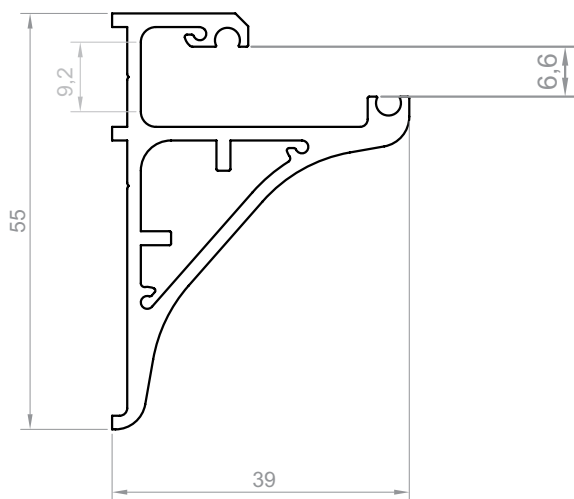

## SZEROKOŚĆ TAŚMY LED

do 12 mm

## DŁUGOŚCI

1000 mm  
2000 mm  
3000 mm  
4000-6000 mm (na zamówienie)

### RYSUNEK TECHNICZNY Z WYMIARAMI

1:1