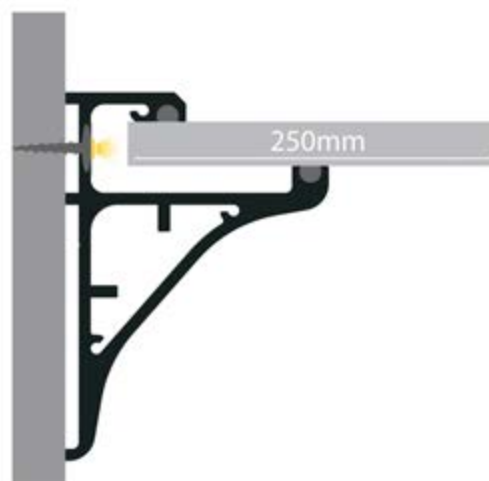

INSTRUKCJA MONTAŻU