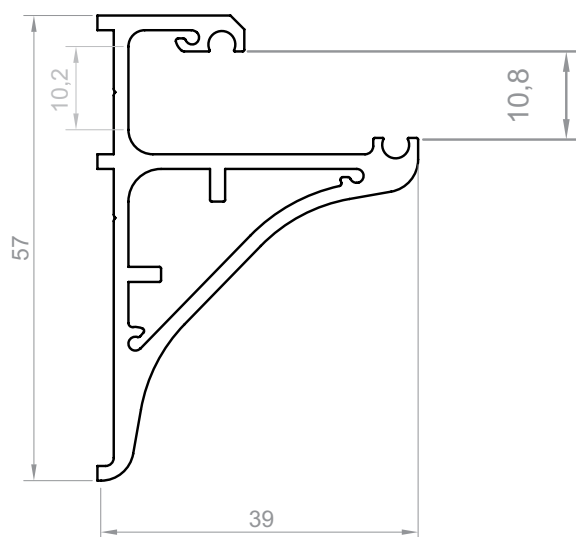

P10-10

Kod produktu: 86101002
Kod EAN: 5904996214555

TYP PROFILU

szybowy

SZEROKOŚĆ TAŚMY LED

do 12 mm

WERSJE KOLORYSTYCZNE

srebrny anodowany
biały lakierowany
czarny lakierowany
graft lakierowany
inne na zamówienie

DŁUGOŚCI

1000 mm
2000 mm
3000 mm
4000-6000 mm (na zamówienie)

PASUJE DO SZYB O GRUBOŚCIACH

10 mm

RYSUNEK TECHNICZNY Z WYMIARAMI

1:1

INSTRUKCJA MONTAŻU

ZASŁEPKI

zaślepki aluminiowe P10-10 na wkręty

P10-10