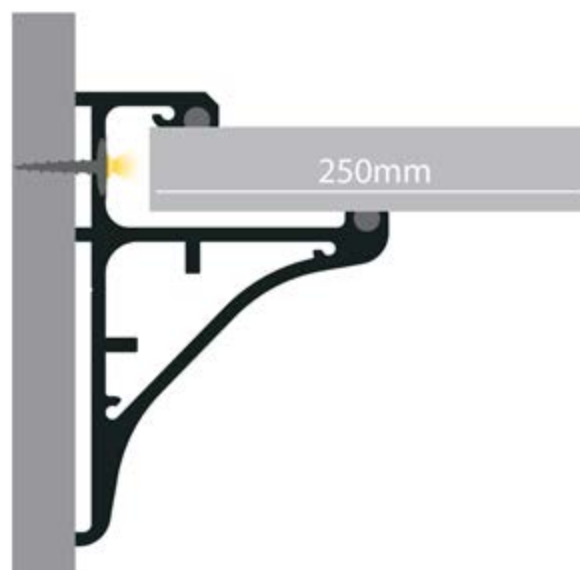

P10-10

Kod produktu: 86101002
Kod EAN: 5904996214555

TYP PROFILU

szybowy

SZEROKOŚĆ TAŚMY LED

do 12 mm

WERSJE KOLORYSTYCZNE

srebrny anodowany
biały lakierowany
czarny lakierowany
graft lakierowany
inne na zamówienie

DŁUGOŚCI

1000 mm
2000 mm
3000 mm
4000-6000 mm (na zamówienie)

PASUJE DO SZYB O GRUBOŚCIACH

10 mm

RYSUNEK TECHNICZNY Z WYMIARAMI

1:1

INSTRUKCJA MONTAŻU

ZASŁEPKI