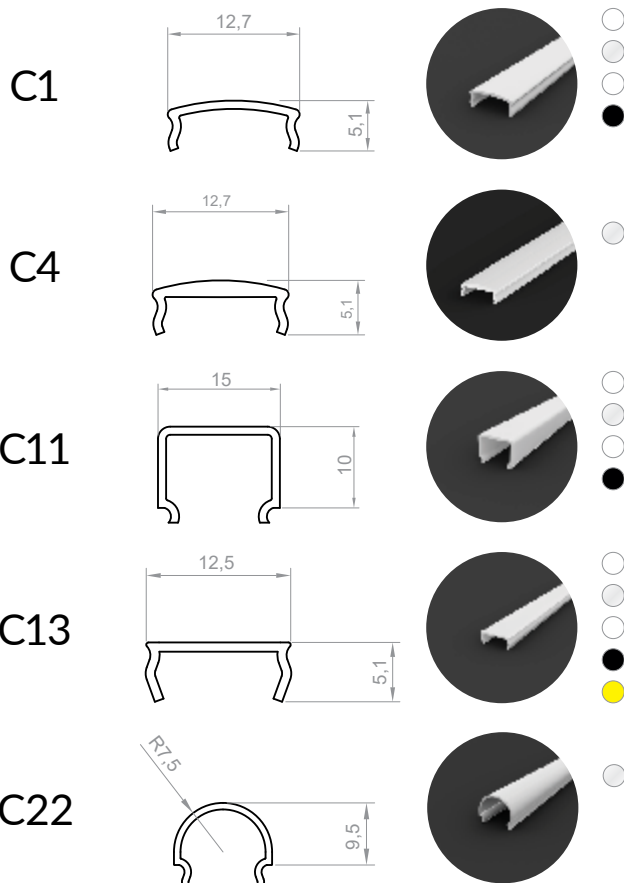

GK6-3

Kod produktu: 966302
Kod EAN: 5904996210762

TYP PROFILU

wpuszczany

SZEROKOŚĆ TAŚMY LED

do 12 mm

WERSJE KOLORYSTYCZNE

srebrny anodowany
biały lakierowany
czarny lakierowany
graft lakierowany
inne na zamówienie

DŁUGOŚCI

1000 mm
2000 mm
3000 mm
4000-6000 mm (na zamówienie)

RYСУNEK TECHNICZNY Z WYMIARAMI

1:1

INSTRUKCJA MONTAŻU

OSŁONKI (WCISKANE NA KLIK)

ZAŚLEPKI

GK6-3