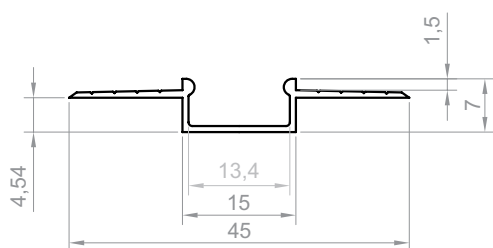

GK6-3

Kod produktu: 966302
Kod EAN: 5904996210762

TYP PROFILU

wpuszczany

SZEROKOŚĆ TAŚMY LED

do 12 mm

WERSJE KOLORYSTYCZNE

srebrny anodowany
biały lakierowany
czarny lakierowany
graft lakierowany
inne na zamówienie

DŁUGOŚCI

1000 mm
2000 mm
3000 mm
4000-6000 mm (na zamówienie)

RYСУNEK TECHNICZNY Z WYMIARAMI

1:1

INSTRUKCJA MONTAŻU

OSŁONKI (WCISKANE NA KLIK)

ZAŚLEPKI

GK6-3