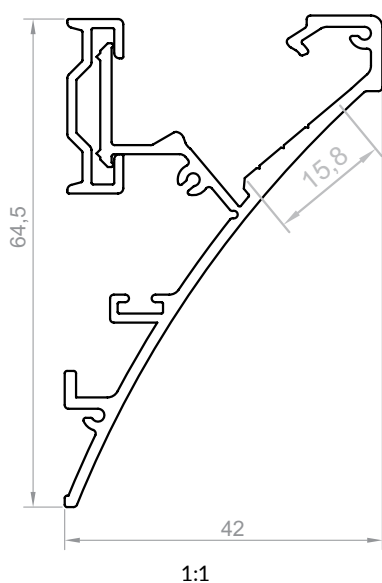

GK4-3

Kod produktu: 9640302
Kod EAN: 5904996214227

TYP PROFILU

nawierzchniowy

SZEROKOŚĆ TAŚMY LED

do 12 mm

WERSJE KOLORYSTYCZNE

srebrny anodowany
biały lakierowany
czarny lakierowany
graft lakierowany
inne na zamówienie

DŁUGOŚCI

1000 mm
2000 mm
3000 mm
4000-6000 mm (na zamówienie)

RYSUNEK TECHNICZNY Z WYMIARAMI

INSTRUKCJA MONTAŻU

OSŁONKI (WCISKANE NA KLIK)

C15

ZASŁEPKI

zasłepki aluminiowe GK4-3+C15

GK4-3