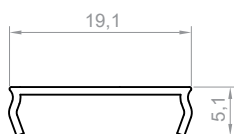

DŁUGOŚCI

1000 mm
2000 mm
3000 mm
4000-6000 mm (na zamówienie)

RYSUNEK TECHNICZNY Z WYMIARAMI

INSTRUKCJA MONTAŻU

OSŁONKI (WCISKANE NA KLIK)

C15

ZASŁEPKI

zasłepki aluminiowe GK4-3+C15