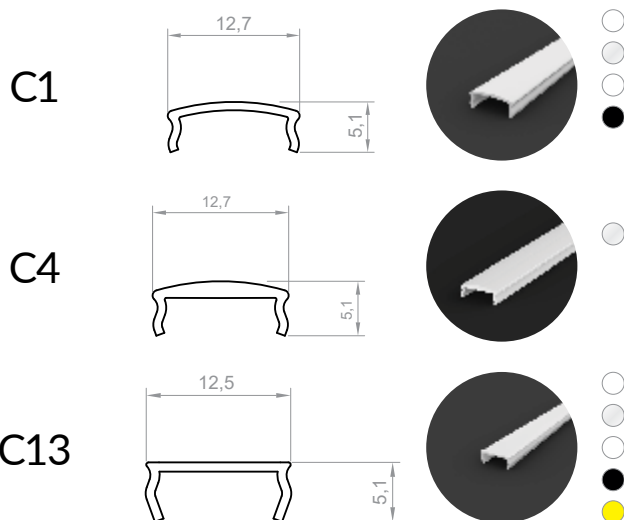

GK4-2

Kod produktu: 9640202
Kod EAN: 5904996211523

TYP PROFILU

nawierzchniowy

SZEROKOŚĆ TAŚMY LED

do 12 mm

WERSJE KOLORYSTYCZNE

srebrny anodowany
biały lakierowany
czarny lakierowany
graft lakierowany
inne na zamówienie

DŁUGOŚCI

1000 mm
2000 mm
3000 mm
4000-6000 mm (na zamówienie)

RYSUNEK TECHNICZNY Z WYMIARAMI

INSTRUKCJA MONTAŻU

 taśma TESA

OSŁONKI (WCISKANE NA KLIK)

ZASŁEPKI

zaślepki aluminiowe GK4-2+C1/C4/C13 (prawa i lewa)

MONTAŻ

taśma montażowa

GK4-2