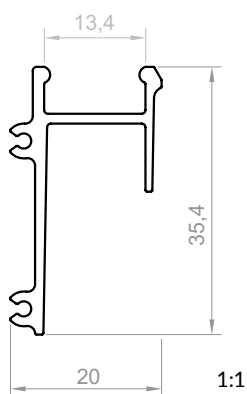

GK4-2

Kod produktu: 9640202
Kod EAN: 5904996211523

TYP PROFILU

nawierzchniowy

SZEROKOŚĆ TAŚMY LED

do 12 mm

WERSJE KOLORYSTYCZNE

srebrny anodowany
biały lakierowany
czarny lakierowany
graft lakierowany
inne na zamówienie

DŁUGOŚCI

1000 mm
2000 mm
3000 mm
4000-6000 mm (na zamówienie)

RYSUNEK TECHNICZNY Z WYMIARAMI

INSTRUKCJA MONTAŻU

 taśma TESA

OSŁONKI (WCISKANE NA KLIK)

ZASŁEPKI

zaślepki aluminiowe GK4-2+C1/C4/C13 (prawa i lewa)

MONTAŻ

taśma montażowa

GK4-2