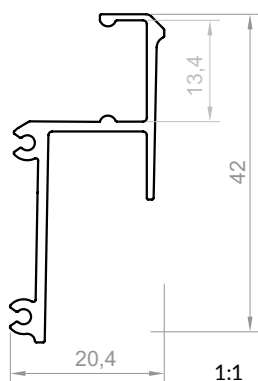

GK4-1

Kod produktu: 9640102
Kod EAN: 5904996211370

TYP PROFILU

nawierzchniowy

SZEROKOŚĆ TAŚMY LED

do 12 mm

WERSJE KOLORYSTYCZNE

srebrny anodowany
biały lakierowany
czarny lakierowany
graft lakierowany
inne na zamówienie

DŁUGOŚCI

1000 mm
2000 mm
3000 mm
4000-6000 mm (na zamówienie)

RYSUNEK TECHNICZNY Z WYMIARAMI

INSTRUKCJA MONTAŻU

taśma TESA

OSŁONKI (WCISKANE NA KLIK)

ZAŚLEPKI

zaślepki aluminiowe GK4-1+C1/C4/C13 (prawa i lewa)

MONTAŻ

taśma montażowa

GK4-1