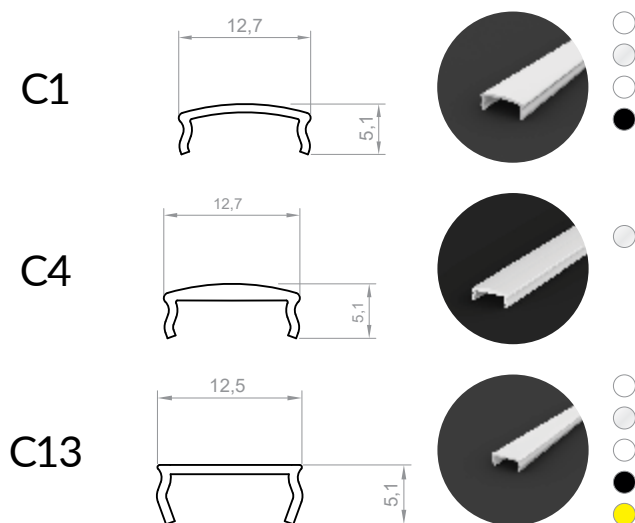

GK4-1

Kod produktu: 9640102
Kod EAN: 5904996211370

TYP PROFILU

nawierzchniowy

SZEROKOŚĆ TAŚMY LED

do 12 mm

WERSJE KOLORYSTYCZNE

srebrny anodowany
biały lakierowany
czarny lakierowany
graft lakierowany
inne na zamówienie

DŁUGOŚCI

1000 mm
2000 mm
3000 mm
4000-6000 mm (na zamówienie)

RYSUNEK TECHNICZNY Z WYMIARAMI

INSTRUKCJA MONTAŻU

taśma TESA

OSŁONKI (WCISKANE NA KLIK)

ZAŚLEPKI

zaślepki aluminiowe GK4-1+C1/C4/C13 (prawa i lewa)

MONTAŻ

taśma montażowa

GK4-1