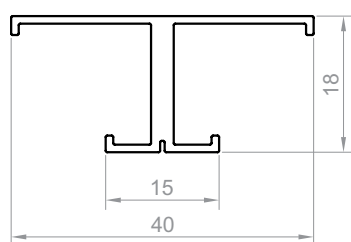

P9-1

Produktcode: 869102
EAN-Code: 5904996207427

PROFILTYP

Oberflächenprofil

BREITE DES LED-STREIFENS

bis 12 mm

FARBMÖGLICHKEITEN

silber eloxiert
weiß pulverbeschichtet
schwarz pulverbeschichtet
graphit pulverbeschichtet
andere Farben auf Anfrage

LÄNGEN

1000 mm
2000 mm
3000-6000 mm (auf Anfrage)

TECHNISCHE ZEICHNUNG MIT MASSANGABEN

1:1

MONTAGEANLEITUNG

 TESA-Band

MONTAGEHINWEIS

Tesa-Band