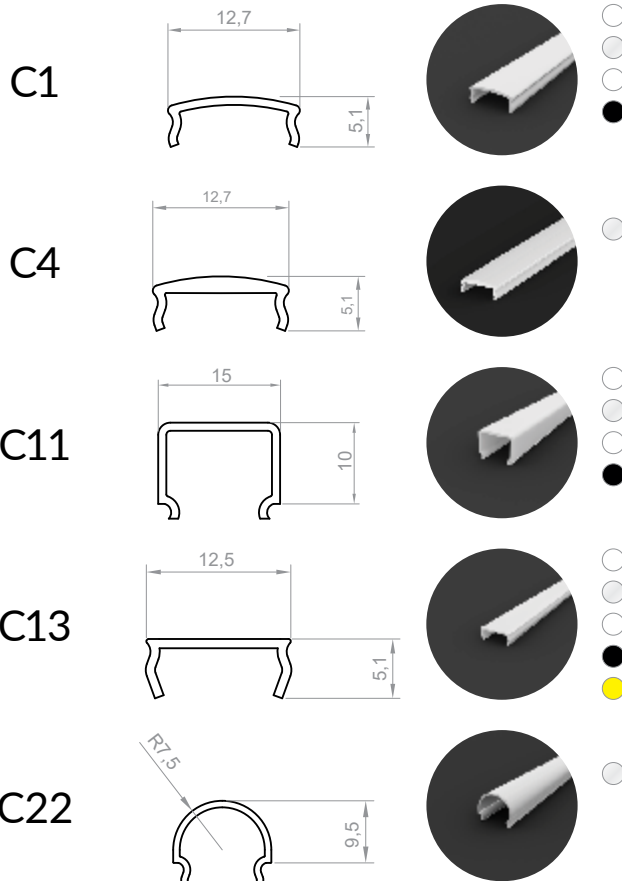

ABDECKUNGEN (EINKLICK-MECHANISMUS)