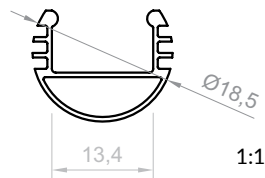

TECHNISCHE ZEICHNUNG MIT MASSANGABEN