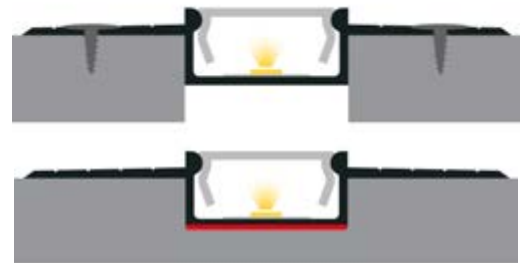

P6-3

Produktcode: 866302
EAN-Code: 5904996207236

PROFILTYP

Einbauprofil

BREITE DES LED-STREIFENS

bis 12 mm

FARBMÖGLICHKEITEN

silber eloxiert
weiß pulverbeschichtet
schwarz pulverbeschichtet
graphit pulverbeschichtet
andere Farben auf Anfrage

LÄNGEN

1000 mm
2000 mm
3000 mm
4000-6000 mm (auf Anfrage)

TECHNISCHE ZEICHNUNG MIT MASSANGABEN

MONTAGEANLEITUNG

 Kleber

ABDECKUNGEN (EINKLICK-MECHANISMUS)

ENDKAPPEN

MONTAGEHINWEIS