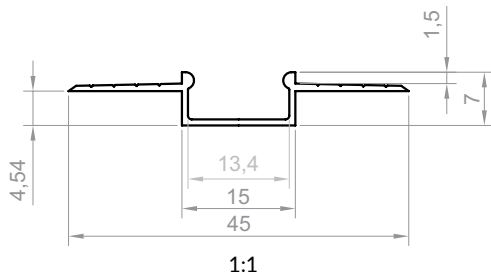

P6-3

Produktcode: 866302
EAN-Code: 5904996207236

PROFILTYP

Einbauprofil

BREITE DES LED-STREIFENS

bis 12 mm

FARBMÖGLICHKEITEN

silber eloxiert
weiß pulverbeschichtet
schwarz pulverbeschichtet
graphit pulverbeschichtet
andere Farben auf Anfrage

LÄNGEN

1000 mm
2000 mm
3000 mm
4000-6000 mm (auf Anfrage)

TECHNISCHE ZEICHNUNG MIT MASSANGABEN

MONTAGEANLEITUNG

 Kleber

ABDECKUNGEN (EINKLICK-MECHANISMUS)

ENDKAPPEN

MONTAGEHINWEIS