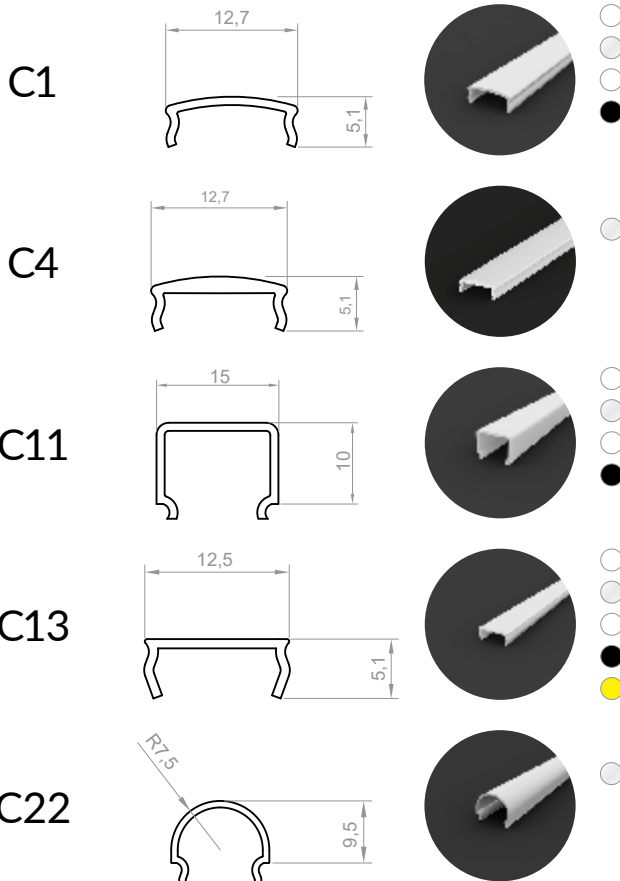

P6-3

Produktcode: 866302
EAN-Code: 5904996207236

PROFILTYP

Einbauprofil

BREITE DES LED-STREIFENS

bis 12 mm

FARBMÖGLICHKEITEN

silber eloxiert
weiß pulverbeschichtet
schwarz pulverbeschichtet
graphit pulverbeschichtet
andere Farben auf Anfrage

LÄNGEN

1000 mm
2000 mm
3000 mm
4000-6000 mm (auf Anfrage)

TECHNISCHE ZEICHNUNG MIT MASSANGABEN

MONTAGEANLEITUNG

 Kleber

ABDECKUNGEN (EINKLICK-MECHANISMUS)

ENDKAPPEN

MONTAGEHINWEIS