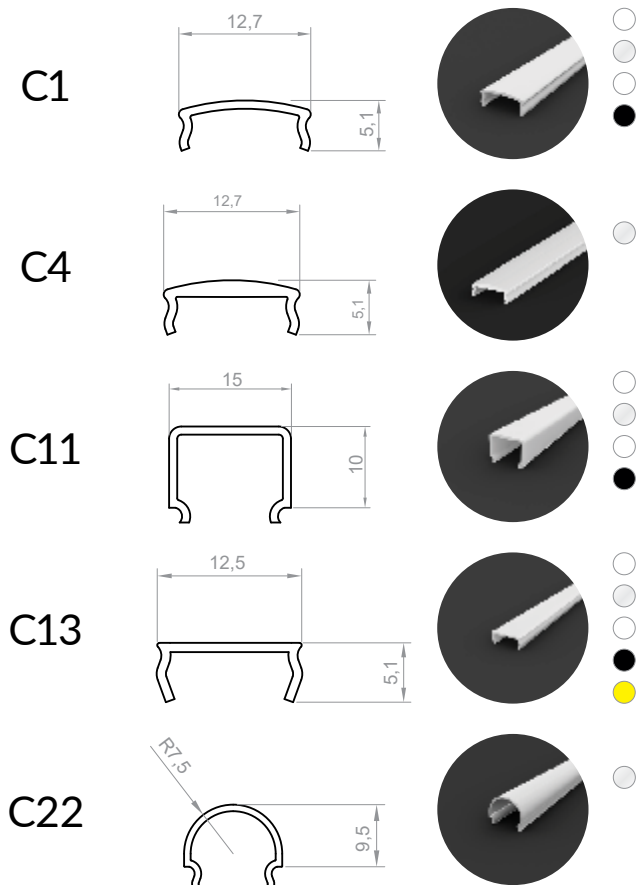

P5-2

Produktcode: 865202
EAN-Code: 5904996206949

PROFILTYP	BREITE DES LED-STREIFENS
Oberflächenprofil	bis 12 mm
FARBMÖGLICHKEITEN	LÄNGEN
silber eloxiert weiß pulverbeschichtet gold pulverbeschichtet schwarz pulverbeschichtet graphit pulverbeschichtet andere Farben auf Anfrage	1000 mm 2000 mm 3000 mm 4000-6000 mm (auf Anfrage)

TECHNISCHE ZEICHNUNG MIT MASSANGABEN

1:1

MONTAGEANLEITUNG

TESA-Band

ABDECKUNGEN (EINKLICK-MECHANISMUS)

ENDKAPPEN

MONTAGEHINWEIS

P5-2