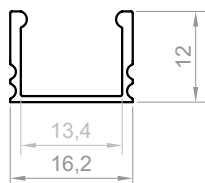

P5-2

Produktcode: 865202
EAN-Code: 5904996206949

PROFILTYP	BREITE DES LED-STREIFENS
Oberflächenprofil	bis 12 mm
FARBMÖGLICHKEITEN	LÄNGEN
silber eloxiert weiß pulverbeschichtet gold pulverbeschichtet schwarz pulverbeschichtet graphit pulverbeschichtet andere Farben auf Anfrage	1000 mm 2000 mm 3000 mm 4000-6000 mm (auf Anfrage)

TECHNISCHE ZEICHNUNG MIT MASSANGABEN

1:1

MONTAGEANLEITUNG

TESA-Band

ABDECKUNGEN (EINKLICK-MECHANISMUS)

ENDKAPPEN

MONTAGEHINWEIS

P5-2