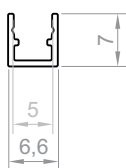

## BREITE DES LED-STREIFENS

bis 5 mm

## LÄNGEN

1000 mm  
 2000 mm  
 3000 mm  
 4000-6000 mm (auf Anfrage)

### TECHNISCHE ZEICHNUNG MIT MASSANGABEN

1:1