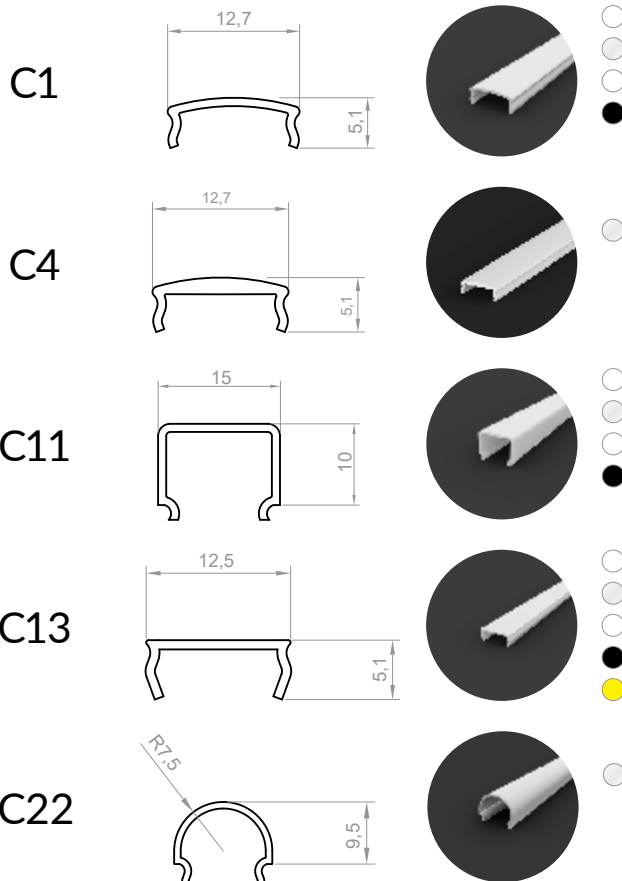

P4-10

Produktcode: 8641002
EAN-Code: 5904996206345

PROFILTYP

Oberflächenprofil

BREITE DES LED-STREIFENS

bis 12 mm

FARBMÖGLICHKEITEN

silber eloxiert
weiß pulverbeschichtet
schwarz pulverbeschichtet
graphit pulverbeschichtet
andere Farben auf Anfrage

LÄNGEN

1000 mm
2000 mm
3000 mm
4000-6000 mm (auf Anfrage)

TECHNISCHE ZEICHNUNG MIT MASSANGABEN

1:1

MONTAGEANLEITUNG

TESA-Band

ABDECKUNGEN (EINKLICK-MECHANISMUS)

ENDKAPPEN

MONTAGEHINWEIS

P4-10