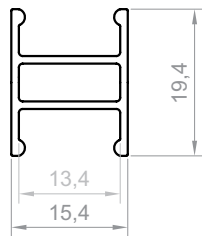

P4-10

Produktcode: 8641002
EAN-Code: 5904996206345

PROFILTYP

Oberflächenprofil

BREITE DES LED-STREIFENS

bis 12 mm

FARBMÖGLICHKEITEN

silber eloxiert
weiß pulverbeschichtet
schwarz pulverbeschichtet
graphit pulverbeschichtet
andere Farben auf Anfrage

LÄNGEN

1000 mm
2000 mm
3000 mm
4000-6000 mm (auf Anfrage)

TECHNISCHE ZEICHNUNG MIT MASSANGABEN

1:1

MONTAGEANLEITUNG

TESA-Band

ABDECKUNGEN (EINKLICK-MECHANISMUS)

ENDKAPPEN