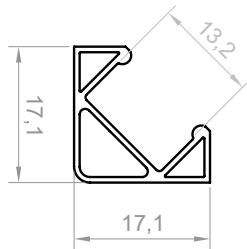

## BREITE DES LED-STREIFENS

bis 12 mm

## LÄNGEN

1000 mm  
2000 mm  
3000 mm  
4000-6000 mm  
(auf Anfrage)

## TECHNISCHE ZEICHNUNG MIT MASSANGABEN

1:1