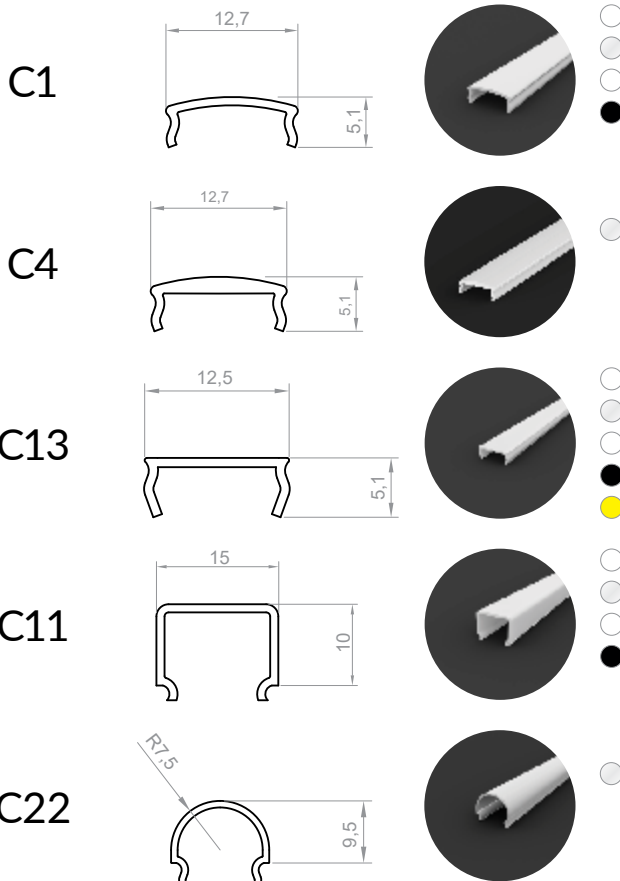

ABDECKUNGEN (EINKLICK-MECHANISMUS)