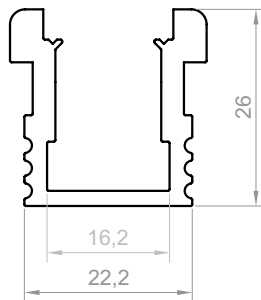

P24-1

Produktcode: 8624102
EAN-Code: 5904996205461

PROFILTYP

wasserdichtes Profil

BREITE DES LED-STREIFENS

bis 2x8 mm
bis 1x12 mm

FARBMÖGLICHKEITEN

silber eloxiert
weiß pulverbeschichtet
schwarz pulverbeschichtet
graphit pulverbeschichtet
andere Farben auf Anfrage

LÄNGEN

1000 mm
2000 mm
3000 mm
4000-6000 mm (auf Anfrage)

TECHNISCHE ZEICHNUNG MIT MASSANGABEN

1:1

MONTAGEANLEITUNG

 Silikon  Kleber

ABDECKUNGEN

MONTAGEHINWEIS