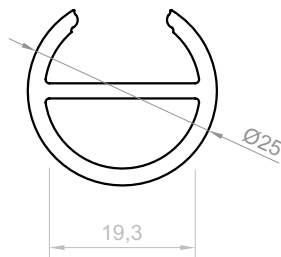

P19-1

Produktcode: 8619102
EAN-Code: 5904996204532

PROFILTYP

Garderobenstangenprofil

BREITE DES LED-STREIFENS

bis 12 mm

FARBMÖGLICHKEITEN

silber eloxiert
weiß pulverbeschichtet
schwarz pulverbeschichtet
graphit pulverbeschichtet
andere Farben auf Anfrage

LÄNGEN

1000 mm
2000 mm
3000 mm
4000-6000 mm (auf Anfrage)

TECHNISCHE ZEICHNUNG MIT MASSANGABEN

1:1

MONTAGEANLEITUNG

ABDECKUNGEN (EINKLICK-MECHANISMUS)

MONTAGEHINWEIS

Stangenbefestigung (Rosette)