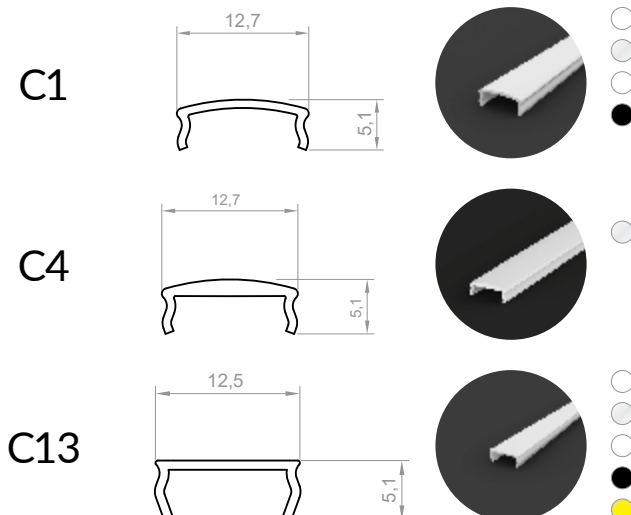

P19-1

Produktcode: 8619102
EAN-Code: 5904996204532

PROFILTYP

Garderobenstangenprofil

BREITE DES LED-STREIFENS

bis 12 mm

FARBMÖGLICHKEITEN

silber eloxiert
weiß pulverbeschichtet
schwarz pulverbeschichtet
graphit pulverbeschichtet
andere Farben auf Anfrage

LÄNGEN

1000 mm
2000 mm
3000 mm
4000-6000 mm (auf Anfrage)

TECHNISCHE ZEICHNUNG MIT MASSANGABEN

1:1

MONTAGEANLEITUNG

ABDECKUNGEN (EINKLICK-MECHANISMUS)

MONTAGEHINWEIS

Stangenbefestigung (Rosette)